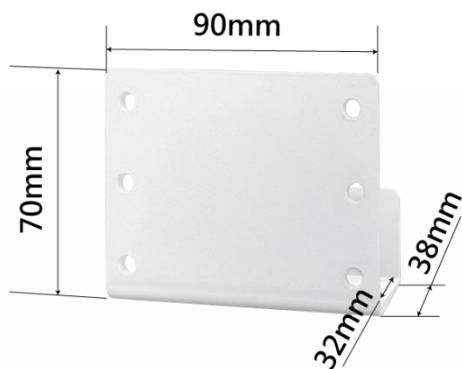

Trusted profession
Superior Innovation

H-3

H-3 雙向 H 型鋼 32mm(內徑)烤漆支架固定座

產品介紹

Product Introduction

- 監控攝影機室內、室外
- 雙向 H 型鋼支架固定座
- 適合壁掛式
- 支架表面氧化·烤漆·防止金屬腐蝕
- 雙面留螺絲孔·安裝角度更彈性
- 結合防水盒施工更簡便

產品特色

Product Features

- 安裝方式：壁掛式
- 尺寸：90x70x38mm
- 鋼板厚度:3mm
- 附螺絲
- 適用各種攝影機
- 精鋼材質
- H 型鋼板內徑:32mm

產品規格

Product Appliance

| 型號 | H-3 |
|------|------------|
| 規格 | |
| 材質 | 精鋼、抗氧化烤漆處理 |
| 尺寸 | 90x70x38mm |
| 鋼板厚度 | 3mm |
| 鋼板內徑 | 32mm |
| 顏色 | 白色 |

產品尺寸

Product Size

配件

Accessories

產品應用

Product Appliance