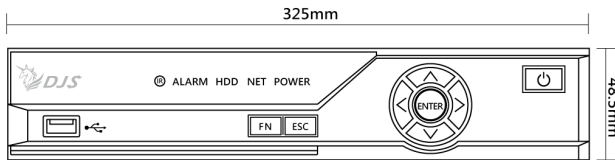

產品規格

Product Model

DJS-SXL116M

外觀

尺寸	325mm×240mm×48.5mm
重量	1.3kg(無硬碟)
安裝方式	平面

環境

工作溫度	-10°C~+55°C · 濕度 10%~90%
儲存溫度	-20°C~+70°C · 濕度 0~90%

產品尺寸

Product Size