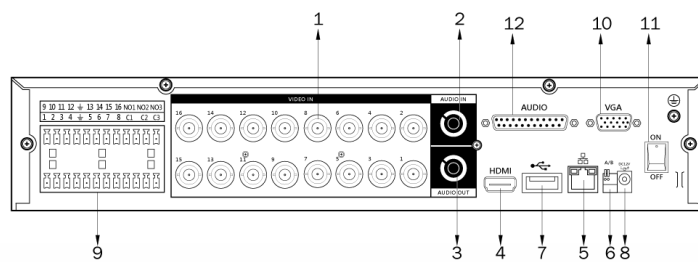

後視圖

Rear view

1 影像輸入	7 USB
2 聲音輸入(RCA)	8 DC12V 電源輸入
3 聲音輸出(RCA)	9 警報輸入/輸出
4 HDMI	10 VGA
5 網路 RJ45	11 電源開關
6 RS485	12 聲音輸入

★規格如有變動恕不另行通知 · 以現有產品為主