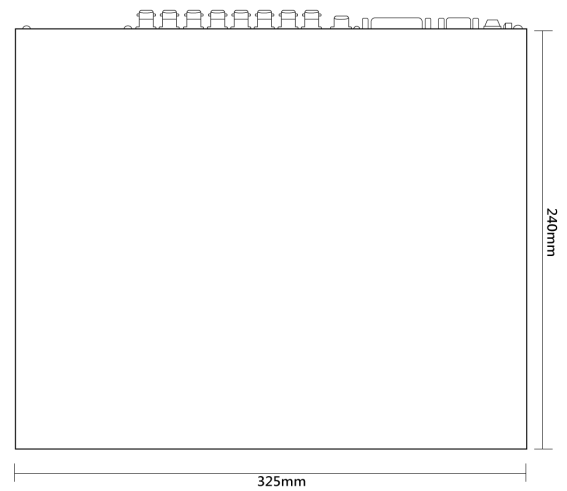

### 外觀

尺寸	325mm×240mm×48.5mm
重量	1.3kg(無硬碟)
安裝方式	平面

# 產品尺寸

Product Size