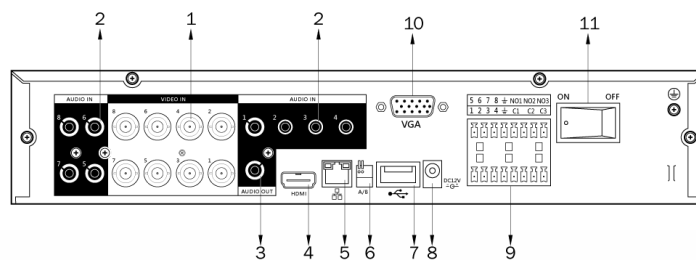

後視圖

Rear view

1 影像輸入	7 USB
2 聲音輸入(RCA)	8 DC12V 電源輸入
3 聲音輸出(RCA)	9 警報輸入/輸出
4 HDMI	10 VGA
5 網路 RJ45	11 電源開關
6 RS485	

★規格如有變動恕不另行通知 · 以現有產品為主