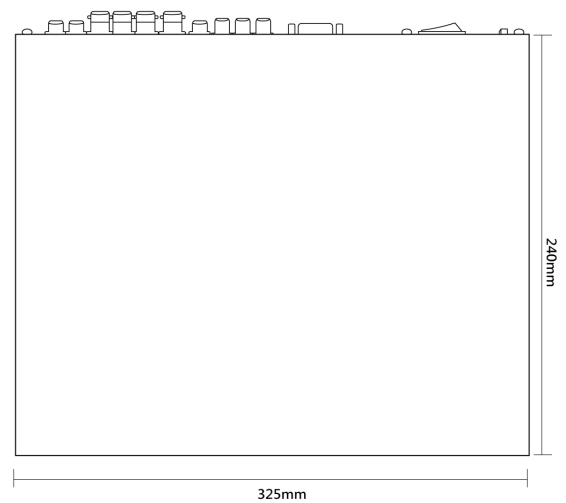

#### 外觀

尺寸	325mm×240mm×48.5mm
重量	1.2kg(無硬碟)
安裝方式	平面

## 產品尺寸

Product Size