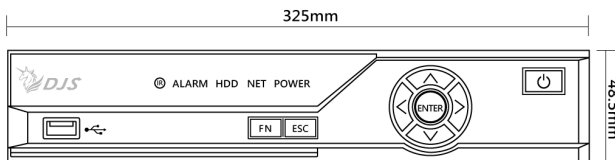

產品規格

Product Model

DJS-SXL108M

外觀

尺寸	325mm×240mm×48.5mm
重量	1.2kg(無硬碟)
安裝方式	平面

環境

工作溫度	-10°C~+55°C · 濕度 10%~90%
儲存溫度	-20°C~+70°C · 濕度 0~90%

產品尺寸

Product Size