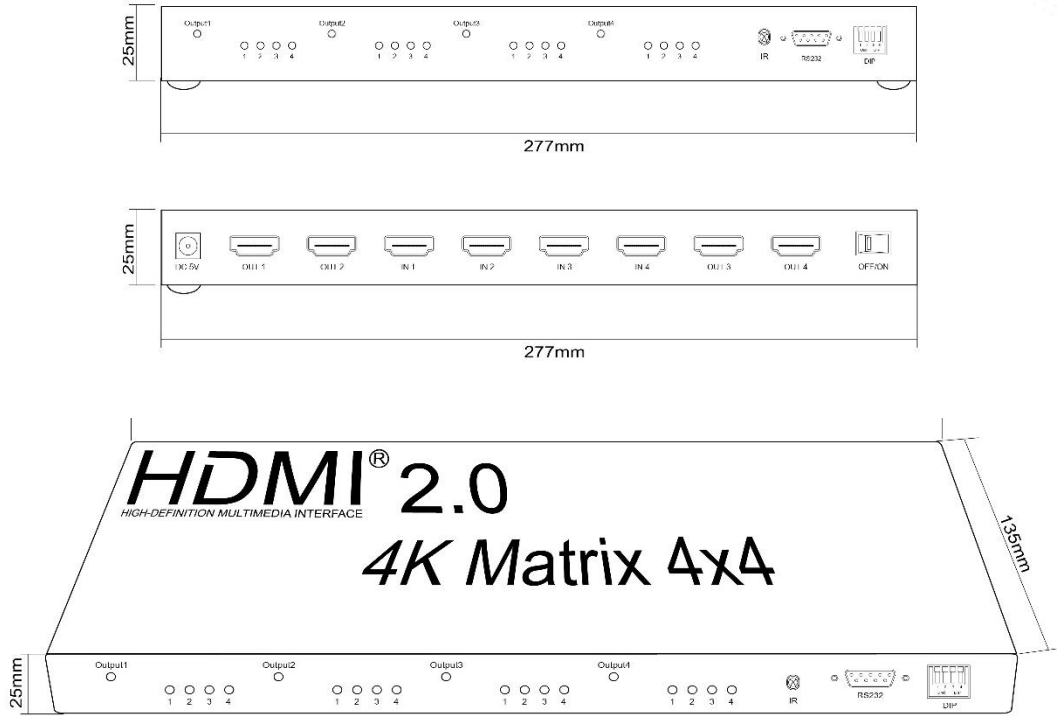

Choose DJS
changes your Life

4K HDMI 4 進 4 出矩陣切換器

DJS-HS404

產品介紹

Product Introduction

DJS-HS404 HDMI 切換器 支援 3840×2160@30Hz 向下相容，具有四進二出可切換影音畫面，並支援 4k 高清及 1080p。

廣泛應用於電腦教學系統，高質量多媒體顯示，視訊會議，電腦，數位家庭影院，展覽，教育，金融，科學研究，氣象等領域。

產品特色

Product Features

- 支援 3840×2160@30Hz 向下相容
- 按鍵/遙控器切換
- 4K×2K，3D，抗壓，抗干擾，防高溫，靜電保護，RS232
- HDMI 線長度：輸入 15 米，輸出 15 米
- 電源：DC12V / 2A
- 尺寸：275(長) × 136(寬) × 25(高) mm

產品尺寸

Product Size

架構圖

Architecture Diagram

連接示意圖