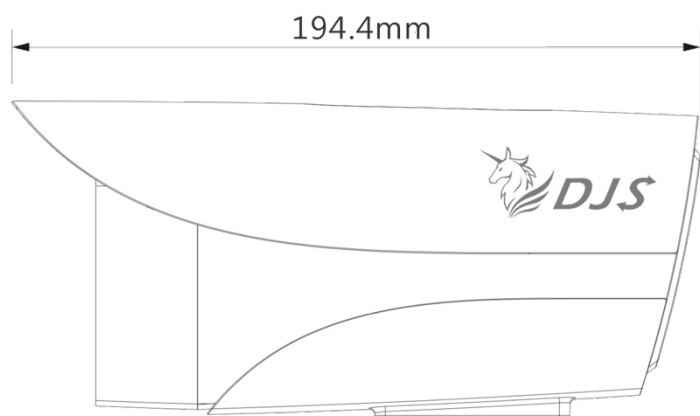

#### 外觀結構

材質 金屬+塑膠

尺寸 194.4mm×96.6mm×89.5mm

重量 755g

## 產品尺寸

Product Size

★規格如有變動恕不另行通知 · 以現有產品為主