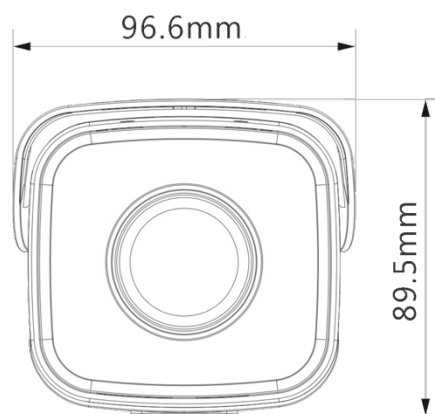

#### 外觀結構

材質 金屬+塑膠

尺寸 194.4mm×96.6mm×89.5mm

重量 755g

## 產品尺寸

Product Size

★規格如有變動恕不另行通知 · 以現有產品為主