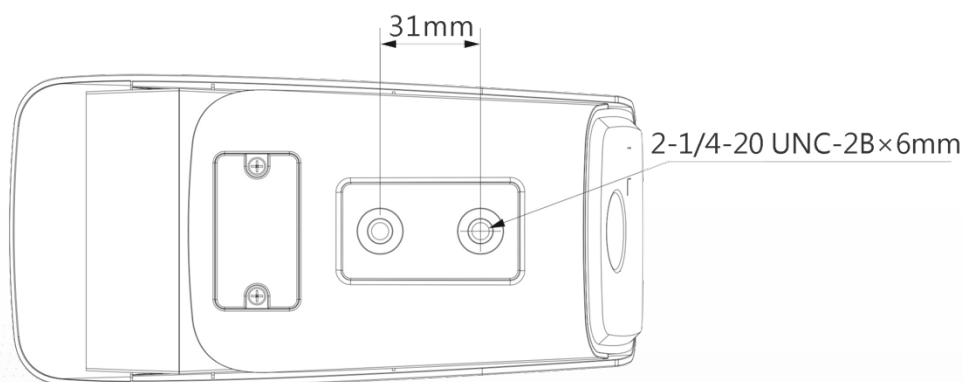

產品規格

Product Model

DJS-FIC242E-AS

電源	
電源供應	DC12V / PoE (802.3af)
消耗功率	<11W
環境	
工作溫度	-40°C~+60°C · 濕度<95%
儲存溫度	-40°C~+60°C

防護

防水等級 IP67

外觀結構

材質 金屬+塑膠

尺寸 194.4mm×96.6mm×89.5mm

重量 755g

產品尺寸

Product Size

★規格如有變動恕不另行通知 · 以現有產品為主