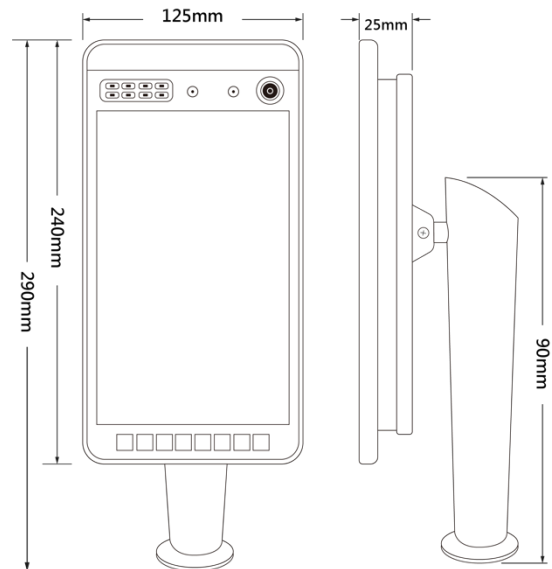

## 人體溫度偵測

人體溫度偵測	支援
溫度偵測距離	1 公尺內
測溫精準度	≤±0.2°C
測溫範圍	25°C~45°C
熱成像視場	32×32°C
訪客體溫正常直接放行	支援
體溫警報值設定	支援
體溫超溫警報	支援

## 產品規格

Product Model

## 產品尺寸

Product Size