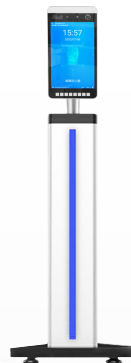

## 人臉辨識 測溫門禁考勤機

DJS-FAC8201-T (壁掛型)

DJS-FAC8202-T (立柱型)

## 選購配件

Optional Accessories

DJS-BR01

桌面底座

僅限搭配 DJS-FAC8202-T 使用

DJS-BR02

兒童型立柱支架-60 公分

僅限搭配 DJS-FAC8202-T 使用

DJS-BR03

110 型立柱支架-110 公分

僅限搭配 DJS-FAC8202-T 使用