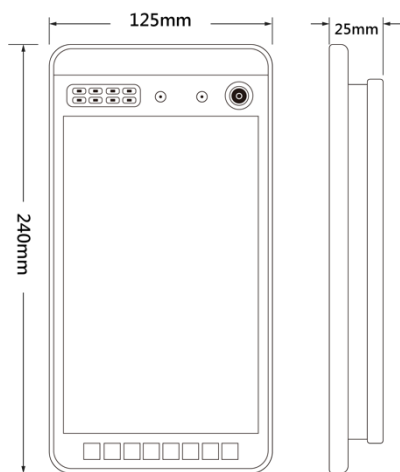

## 人體溫度偵測

人體溫度偵測	支援
溫度偵測距離	1 公尺內
測溫精準度	≤±0.2°C
測溫範圍	25°C~45°C
熱成像視場	32×32°C
訪客體溫正常直接放行	支援
體溫警報值設定	支援
體溫超溫警報	支援

## 產品規格

Product Model

## 產品尺寸

Product Size