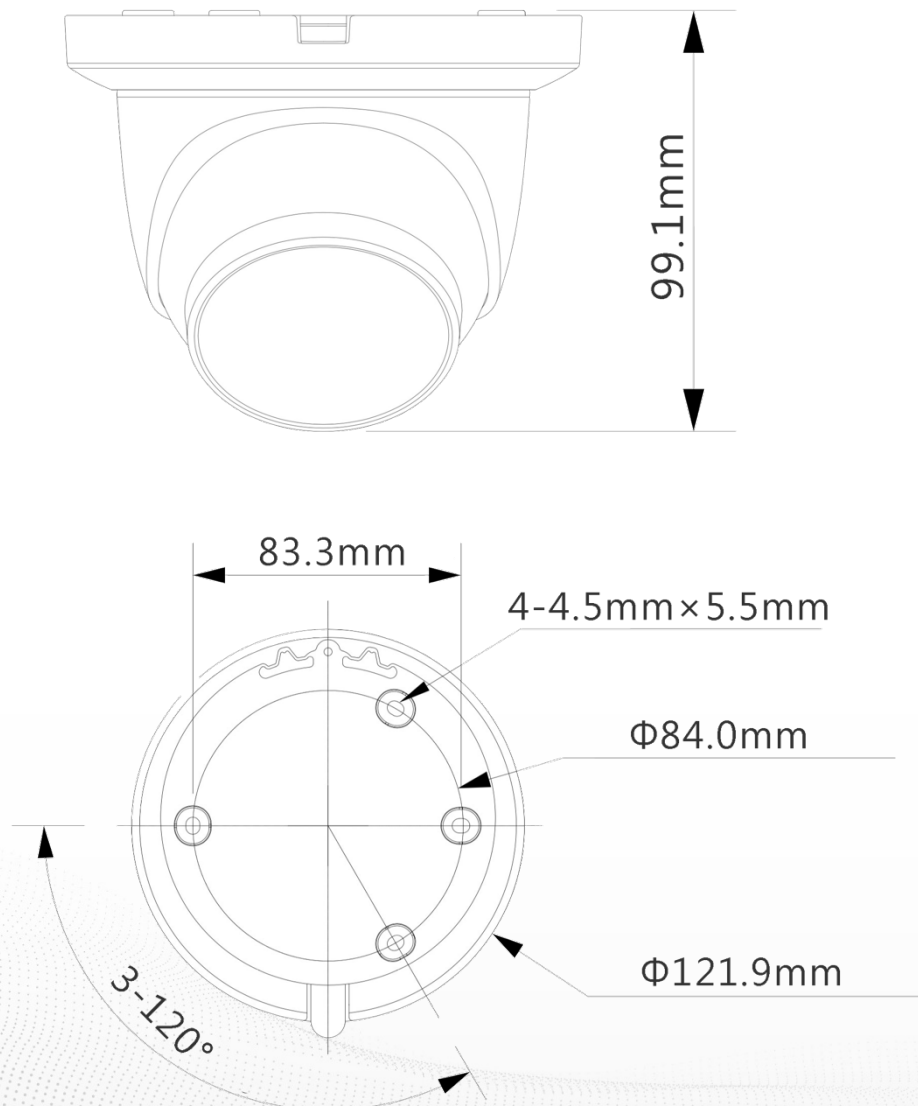

儲存溫度 -40°C~+60°C

防護

防水等級 IP68

防暴等級 N/A

外觀結構

材質 球體：金屬 · 底座：塑膠

尺寸 99.1mm×Φ121.9mm

重量 0.48kg

產品尺寸

Product Size

★規格如有變動恕不另行通知 · 以現有產品為主