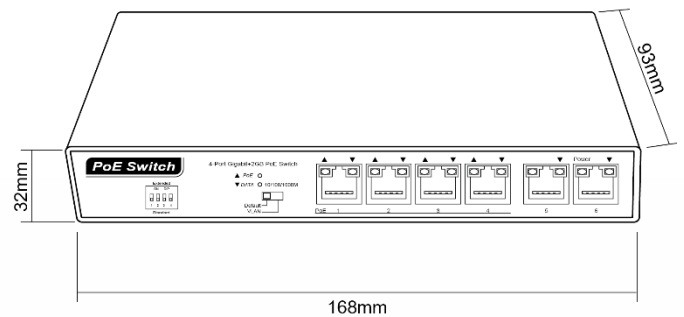

產品規格

Product Model

DJS-3006-4GT-65

規格

總埠數	4 埠 10/100/1000 Mbps RJ45 +2 埠 10/100/1000 Mbps RJ45
網路標準	IEEE802.3 · IEEE802.3u · IEEE802.3x · IEEE802.3ab · IEEE802.3az
PoE 標準	IEEE802.3af/at
PoE 供電	1~4 埠
PoE 總功率	最大 65W
電源	最大 72W
RJ45 PoE 電源	模式 A 正極 1/2 負極 3/6
單埠 PoE 功率	最大 32W
關鍵功能	VLAN & Extend (1-4 埠)
傳輸方式	儲存轉發
交換容量	12Gbps
MAC 位址	4K · 自動學習 · 自動更新
巨型封包	9216 Byte
封包緩衝區	1.5M bit
封包轉發率	8.9Mpps
輸入電壓	DC 54.5V 1.32A

工作溫度	0°C~40°C
儲存溫度	-40°C~70°C
工作濕度	10%~90% (非凝結)
儲存濕度	5%~90% (非凝結)
外觀尺寸	168 x 93 x 32 mm
散熱風扇	無風扇
重量	<1kg
材質	金屬
指示燈	PWR · DATA · PoE

網路線類型

10BASE-T	Cat 3 · Cat 4 · Cat5 網路線 (≤100 米)
100BASE-TX	Cat 5 以上網路線 (≤100 米)
1000BASE-T	Cat 5 以上網路線 (≤100 米)

其他

突波保護	差模±4KV · 共模±6KV
平均故障間隔時間	>50000 小時
靜電標準	接觸 4KV · 空氣 6KV

產品尺寸

Product Size