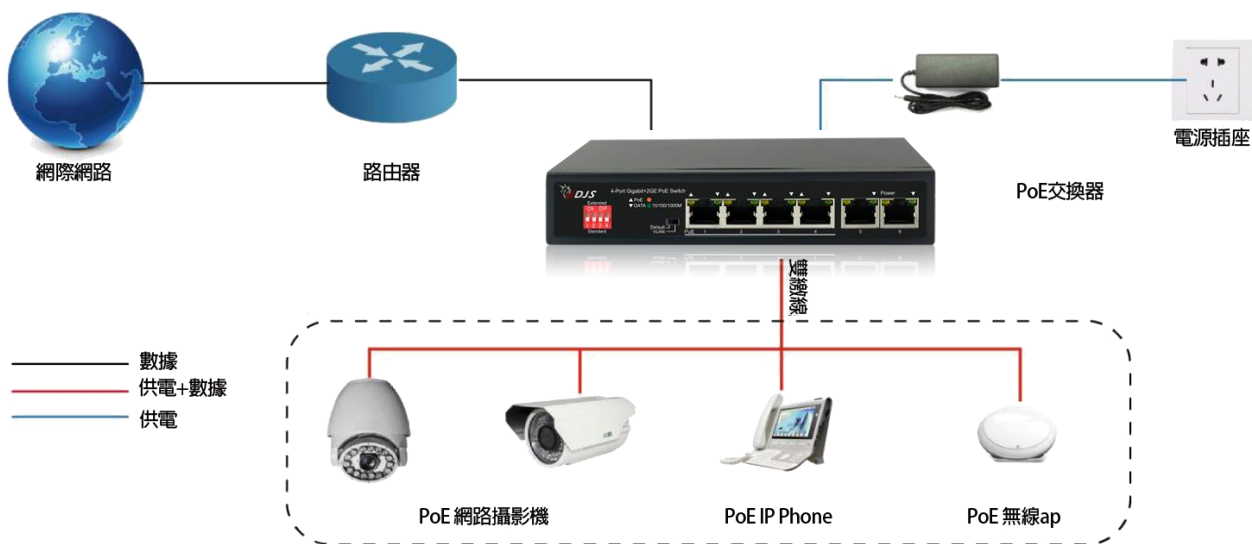

Choose DJS
changes your Life

4 埠 GE PoE 網路交換器

DJS-3006-4GT-65

產品介紹

Product Introduction

DJS-3006-4GT-65 具有 6 埠 1000mbps RJ45 接口。每個 RJ45 介面均支援 MDI/MDIX 自動翻轉和線速轉發功能。其中 1-4 接口有 PoE 供電功能，支援 IEEE802.3af/at 標準，可作為乙太網路供電設備，能自動檢測識別符合標準的受電設備，並通過網線為其供電。即插即用，易於管理維護，滿足企業、社區、飯店、辦公室及園區的組網及接入需求。

產品特色

Product Features

- 符合 IEEE802.3af / at 標準
- PoE 總功率高達 65W，單埠 PoE 功率高達 32W
- 支援接口供電優先級，保證關鍵節點的持續供電
- 自動檢測電源設備，不會燒壞非標準 PoE 設備或一般 PoE 交換器
- 支援 IEEE802.3x 全雙工流控制和半雙工流控制
- 線速轉發，智慧識別
- 支援數據交換的儲存和轉發
- QoS 控制，Port1-4 接口按 1:2:4:8 配置
- 有擴展操作模式，選擇單口可降速並保證傳輸品質
- 支援 VLAN 功能，1-4 埠可以相互隔離
- 擴展模式，單接口減速，確保傳輸品質，可達 200 米傳輸

其他

突波保護	差模±4KV · 共模±6KV
平均故障間隔時間	>50000 小時
靜電標準	接觸 4KV · 空氣 6KV

產品尺寸

Product Size

架構圖

Architecture Diagram

★規格如有變動恕不另行通知·以現有產品為主