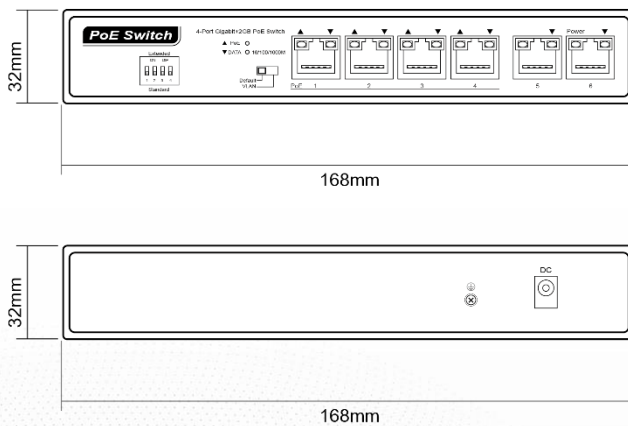

產品規格

Product Model

DJS-3006-4GT-65

規格

總埠數	4 埠 10/100/1000 Mbps RJ45 +2 埠 10/100/1000 Mbps RJ45
網路標準	IEEE802.3 · IEEE802.3u · IEEE802.3x · IEEE802.3ab · IEEE802.3az
PoE 標準	IEEE802.3af/at
PoE 供電	1~4 埠
PoE 總功率	最大 65W
電源	最大 72W
RJ45 PoE 電源	模式 A 正極 1/2 負極 3/6
單埠 PoE 功率	最大 32W
關鍵功能	VLAN & Extend (1-4 埠)
傳輸方式	儲存轉發
交換容量	12Gbps
MAC 位址	4K · 自動學習 · 自動更新
巨型封包	9216 Byte
封包緩衝區	1.5M bit
封包轉發率	8.9Mpps
輸入電壓	DC 54.5V 1.32A

工作溫度	0°C~40°C
儲存溫度	-40°C~70°C
工作濕度	10%~90% (非凝結)
儲存濕度	5%~90% (非凝結)
外觀尺寸	168 x 93 x 32 mm
散熱風扇	無風扇
重量	<1kg
材質	金屬
指示燈	PWR · DATA · PoE

網路線類型

10BASE-T	Cat 3 · Cat 4 · Cat5 網路線 (≤100 米)
100BASE-TX	Cat 5 以上網路線 (≤100 米)
1000BASE-T	Cat 5 以上網路線 (≤100 米)

其他

突波保護	差模±4KV · 共模±6KV
平均故障間隔時間	>50000 小時
靜電標準	接觸 4KV · 空氣 6KV

產品尺寸

Product Size