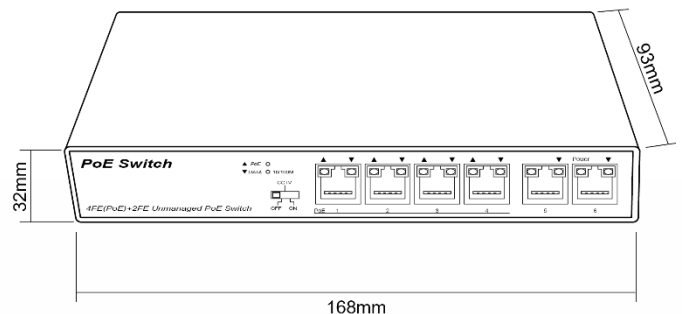

產品規格

Product Model

DJS-3006-4ET-60

規格

總埠數	4 埠 10/100Mbps RJ45+2 埠 10/100Mbps RJ45
PoE 標準	IEEE802.3af/at
PoE 供電	1~4 埠
PoE 總功率	最大 60W
電源供應	65W
RJ45 PoE 電源	模式 A 正極 1/2 負極 3/6
單埠 PoE 功率	最大 32W
關鍵功能	CCTV
傳輸方式	儲存轉發
交換容量	1.2G
MAC 位址	2K · 自動學習 · 自動更新
巨型封包	2048 Byte
封包緩衝區	768Kbit
封包轉發率	0.89Mpps
輸入電壓	AC 100~240V · 50/60Hz

工作溫度	0°C~40°C
儲存溫度	-40°C~70°C
工作濕度	10%~90% (非凝結)
儲存濕度	5%~90% (非凝結)
外觀尺寸	168 x 93 x 32 mm
散熱風扇	無風扇
重量	<1kg
材質	金屬
LED 指示燈	PWR · DATA · PoE

網路線類型

10BASE-T	Cat 3 · Cat 4 · Cat5 網路線 (≤100 米)
100BASE-TX	Cat 5 以上網路線 (≤100 米)

其他

突波保護	±4KV
平均故障間隔時間	>50000 小時
靜電標準	接觸 4KV · 空氣 6KV

產品尺寸

Product Size