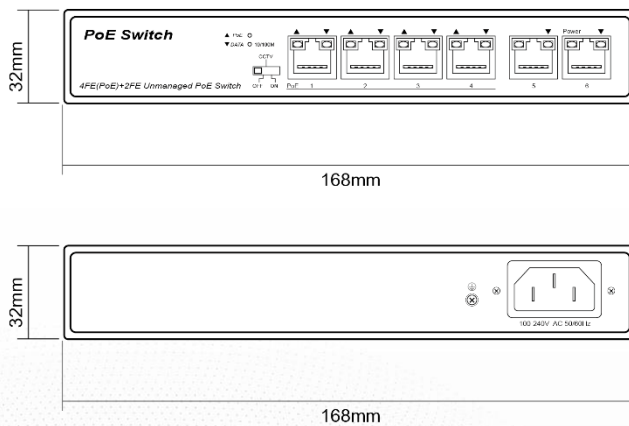

產品規格

Product Model

DJS-3006-4ET-60

規格

總埠數	4 埠 10/100Mbps RJ45+2 埠 10/100Mbps RJ45
PoE 標準	IEEE802.3af/at
PoE 供電	1~4 埠
PoE 總功率	最大 60W
電源供應	65W
RJ45 PoE 電源	模式 A 正極 1/2 負極 3/6
單埠 PoE 功率	最大 32W
關鍵功能	CCTV
傳輸方式	儲存轉發
交換容量	1.2G
MAC 位址	2K · 自動學習 · 自動更新
巨型封包	2048 Byte
封包緩衝區	768Kbit
封包轉發率	0.89Mpps
輸入電壓	AC 100~240V · 50/60Hz

工作溫度	0°C~40°C
儲存溫度	-40°C~70°C
工作濕度	10%~90% (非凝結)
儲存濕度	5%~90% (非凝結)
外觀尺寸	168 x 93 x 32 mm
散熱風扇	無風扇
重量	<1kg
材質	金屬
LED 指示燈	PWR · DATA · PoE

網路線類型

10BASE-T	Cat 3 · Cat 4 · Cat5 網路線 (≤100 米)
100BASE-TX	Cat 5 以上網路線 (≤100 米)

其他

突波保護	±4KV
平均故障間隔時間	>50000 小時
靜電標準	接觸 4KV · 空氣 6KV

產品尺寸

Product Size