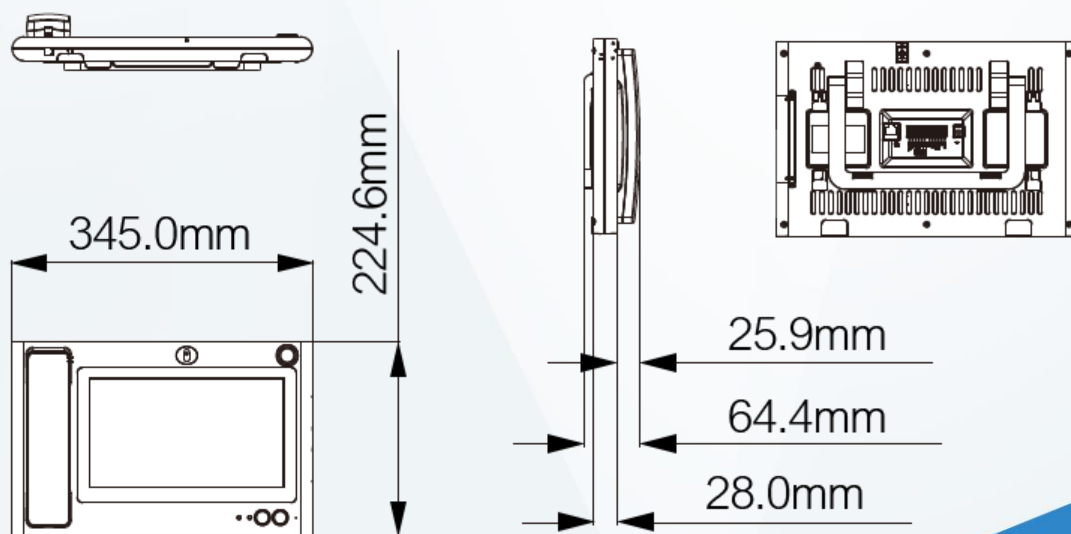

10 吋 影視對講管理主機

DHI-VTS5A40B

產品特色 Product Features

- 10 吋觸控螢幕，支援免持和聽筒
- 支援桌面安裝，支架可調節範圍 0°~45°
- 支援 HDMI 輸出，解析度 1024 (H)×600 (V)
- 對講機可設置住宅區和工業使用
- 適用大樓對講：使用對講時，可遠端解鎖開門
- 支援室內機和門口機的雙向對講
- 同時監控 4 路門口機和 IPC
- 工業對講：主控台可接入 300 台 IP VTA
- 支援緊急電話終端和緊急電話終端機的雙向對講，使用時可進行錄影、快照，儲存到 SD 卡
- 支援站與站之間的雙向對講功能

產品尺寸 Product Size

型號：DHI-VTS5A40B
系統

主處理器	嵌入式微處理器
操作系統	Android 11
按鈕類型	機械式
互通性	ONVIF、CGI、SDK、SIP
網路協議	IPv4、RTSP、UDP、FTP、RTP、TCP

基本

螢幕類型	電容式觸控螢幕
顯示螢幕	10 吋 TFT 顯示螢幕
螢幕解析度	1024 × 600
影像壓縮	H.264、H.265
影像解析度	720p
影像張數	25 fps
影像位元率	2 Mbps
聲音壓縮	G.711a、G.711u、PCM
聲音輸入	2 路
聲音輸出	內建揚聲器、聽筒喇叭
聲音模式	雙向語音
聲音增強	回音抑制 / 數位降噪
聲音位元率	16 kHz · 16 bit

功能

通訊模式	數位
多畫面顯示	支援 4 分割畫面並監控 4 路 720p 影像

儲存	Micro SD 卡 (最大 512GB)
網頁配置	有
自動註冊	有
存取裝置	大樓模式：最多 32 個 VTS、最多 32 個 IPC
	工業模式：最多 300 個 VTA (透過 IP 新增)、最多 32 個 IPC

接口

RS-485	1
HDMI	1
USB	USB 2.0 x 1、USB 3.0 x 1
輸出功率	1 路 · 12 V/200 mA
網路	RJ-45 100 Mbps/1000 Mbps 自適應 x 1

一般

材質	PC+ABS
顏色	鈦灰
電源供應	DC 12V · 4A
安裝方式	桌面安裝
認證	CE、FCC
電源功耗	≤5W (待機) · ≤10W (工作)
工作溫度	-10°C~+55°C · 濕度 5%~90%(非凝結)
儲存溫度	0°C~+40°C · 濕度 30%~75%
工作海拔高度	0 m~1300 m
尺寸	345.00mm × 224.60 mm × 64.42 mm
重量	2.5kg