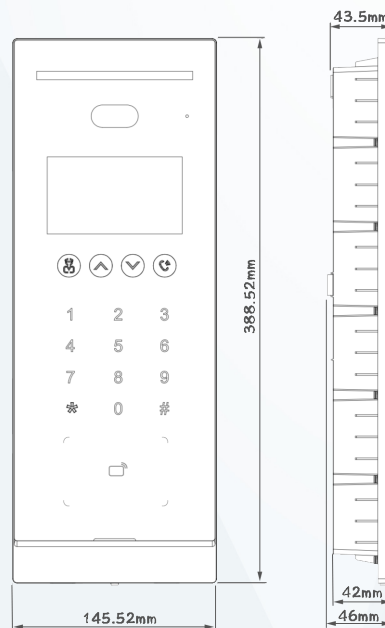

大樓型 觸控式影視網路門口機

DHI-VTO6521H

產品特色 Product Features

- 4.3 吋 IPS 顯示螢幕，螢幕解析度 800×480
- 200 萬 CMOS 攝影機，120dB 真實寬動態
- 觸控按鍵，IP65
- 工作溫度：-30°C~+60°C
- 自動照明減少光污染
- 多種解鎖模式：密碼、感應、遠端
- 支援 2 萬名用戶，1 萬張卡片
- 0.2 秒人臉辨識速度
- 支援全雙工，管理平台，可經由 APP 進行語音對講
- 支援 SIP server，最多可管理 200 台室內機
- 支援脅迫警報，篡改警報和門位感應超時警報

產品尺寸 Product Size

型號：DHI-VT06521H

系統

主處理器	嵌入式微處理器
操作系統	嵌入式 Linux
按鍵類型	觸控按鍵
網路協議	SIP、P 2P、IPv4、FTP、UPnP、DNS、DDNS、RTSP、RTP、TCP、UDP
ROM	4GB
RAM	1GB

基本

螢幕	4.3 吋 ISP 螢幕
螢幕解析度	800×480
攝影機	1/2.7 吋 200 萬畫素，低照度，白光&紅外線
視野角度	水平：113.79°，垂直：61.5°，對角線：134.45°
焦距	2.8mm
光圈	F2.0
寬動態	120dB
雜訊抑制	3D 降噪
影像壓縮	H.264
影像解析度	主碼流：720P，子碼流：1080P
張數	主碼流：720P@25fps，子碼流：1080P@25fps 主碼流：720P@30fps，子碼流：1080P@30fps
影像位元率	256Kbps~ 2048Kbps
光補償	自動白光
聲音壓縮	G.711u
聲音輸入	1
聲音輸出	內建喇叭
聲音模式	全雙工
音訊處理	回音抑制和消除、數位降噪
聲音頻率	16KHz，16Bit