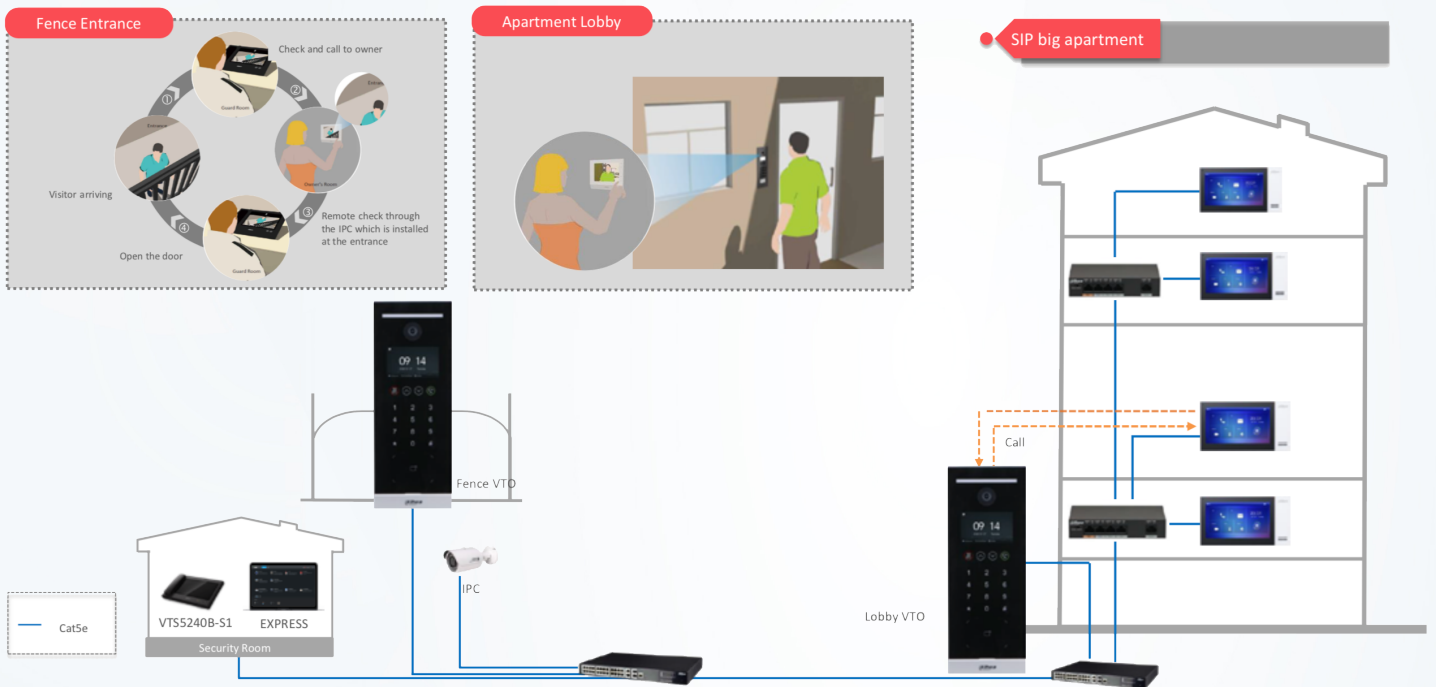

大樓型 觸控式影視網路門口機

DHI-VTO6521H

產品特色 Product Features

- 4.3 吋 IPS 顯示螢幕，螢幕解析度 800×480
- 200 萬 CMOS 攝影機，120dB 真實寬動態
- 觸控按鍵，IP65
- 工作溫度：-30°C~+60°C
- 自動照明減少光污染
- 多種解鎖模式：密碼、感應、遠端
- 支援 2 萬名用戶，1 萬張卡片
- 0.2 秒人臉辨識速度
- 支援全雙工，管理平台，可經由 APP 進行語音對講
- 支援 SIP server，最多可管理 200 台室內機
- 支援脅迫警報，篡改警報和門位感應超時警報

RS-485	1
韋根	1 輸入，1 輸出
開鎖接點	1
警報輸入	2
警報輸出	2
電源輸出	1 組 DC12V 100mA
開門按鈕	1
門位偵測	1
鎖控制	1，預設為常開
網路	1 組 RJ45 10/100Mbps
篡改	支援

一般

解鎖密碼模式	用戶密碼、公用密碼、脅迫密碼
電源輸入	DC12V 2A
安裝方式	明盒壁掛安裝 (VTM130) 或預埋盒安裝 (VTM121)
認證	CE、FCC
尺寸	389mm×145mm×41.9mm
防護等級	IP65 (需特殊施工)
工作溫度	-30°C~+60°C

產品規格

Product Model

型號：DHI-VTO6521H

工作濕度	10%RH~90%RH (非凝結)	電源功耗	≤5W(待機) · ≤18W(工作)
氣壓	86kPa~106kPa	重量	1.4 kg

架構圖

Architecture Diagram

選購配件

Optional Accessories