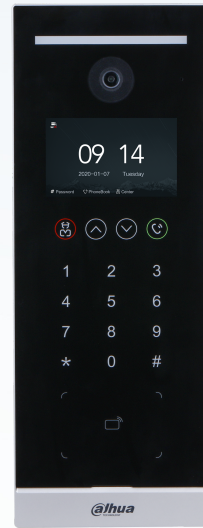

大樓型 觸控式影視網路門口機

DHI-VTO6521H

產品特色 Product Features

- 4.3 吋 IPS 顯示螢幕，螢幕解析度 800×480
- 200 萬 CMOS 攝影機，120dB 真實寬動態
- 觸控按鍵，IP65
- 工作溫度：-30°C~+60°C
- 自動照明減少光污染
- 多種解鎖模式：密碼、感應、遠端
- 支援 2 萬名用戶，1 萬張卡片
- 0.2 秒人臉辨識速度
- 支援全雙工，管理平台，可經由 APP 進行語音對講
- 支援 SIP server，最多可管理 200 台室內機
- 支援脅迫警報，篡改警報和門位感應超時警報

產品尺寸 Product Size

型號：DHI-VT06521H

系統

主處理器	嵌入式微處理器
操作系統	嵌入式 Linux
按鍵類型	觸控按鍵
網路協議	SIP、P 2P、IPv4、FTP、UPnP、DNS、DDNS、RTSP、RTP、TCP、UDP
ROM	4GB
RAM	1GB

基本

螢幕	4.3 吋 ISP 螢幕
螢幕解析度	800×480
攝影機	1/2.7 吋 200 萬畫素，低照度，白光&紅外線
視野角度	水平：113.79°，垂直：61.5°，對角線：134.45°
焦距	2.8mm
光圈	F2.0
寬動態	120dB
雜訊抑制	3D 降噪
影像壓縮	H.264
影像解析度	主碼流：720P，子碼流：1080P
張數	主碼流：720P@25fps，子碼流：1080P@25fps 主碼流：720P@30fps，子碼流：1080P@30fps
影像位元率	256Kbps~ 2048Kbps
光補償	自動白光
聲音壓縮	G.711u
聲音輸入	1
聲音輸出	內建喇叭
聲音模式	全雙工
音訊處理	回音抑制和消除、數位降噪
聲音頻率	16KHz，16Bit

功能

通訊方式	全數位
解鎖模式	密碼、感應、遠端

感應卡種類	Mifare
移動偵測	支援影像移動偵測
自動快照	支援
留下影像或短訊	支援
網頁設定	支援

性能

讀卡距離	1 公分~5 公分
本地發卡	支援
外觀材質	PC+ABS

容量

卡片	10,000 張
----	----------

介面

RS-485	1
韋根	1 輸入，1 輸出
開鎖接點	1
警報輸入	2
警報輸出	2
電源輸出	1 組 DC12V 100mA
開門按鈕	1
門位偵測	1
鎖控制	1，預設為常開
網路	1 組 RJ45 10/100Mbps
篡改	支援

一般

解鎖密碼模式	用戶密碼、公用密碼、脅迫密碼
電源輸入	DC12V 2A
安裝方式	明盒壁掛安裝 (VTM130) 或預埋盒安裝 (VTM121)
認證	CE、FCC
尺寸	389mm×145mm×41.9mm
防護等級	IP65 (需特殊施工)
工作溫度	-30°C~+60°C