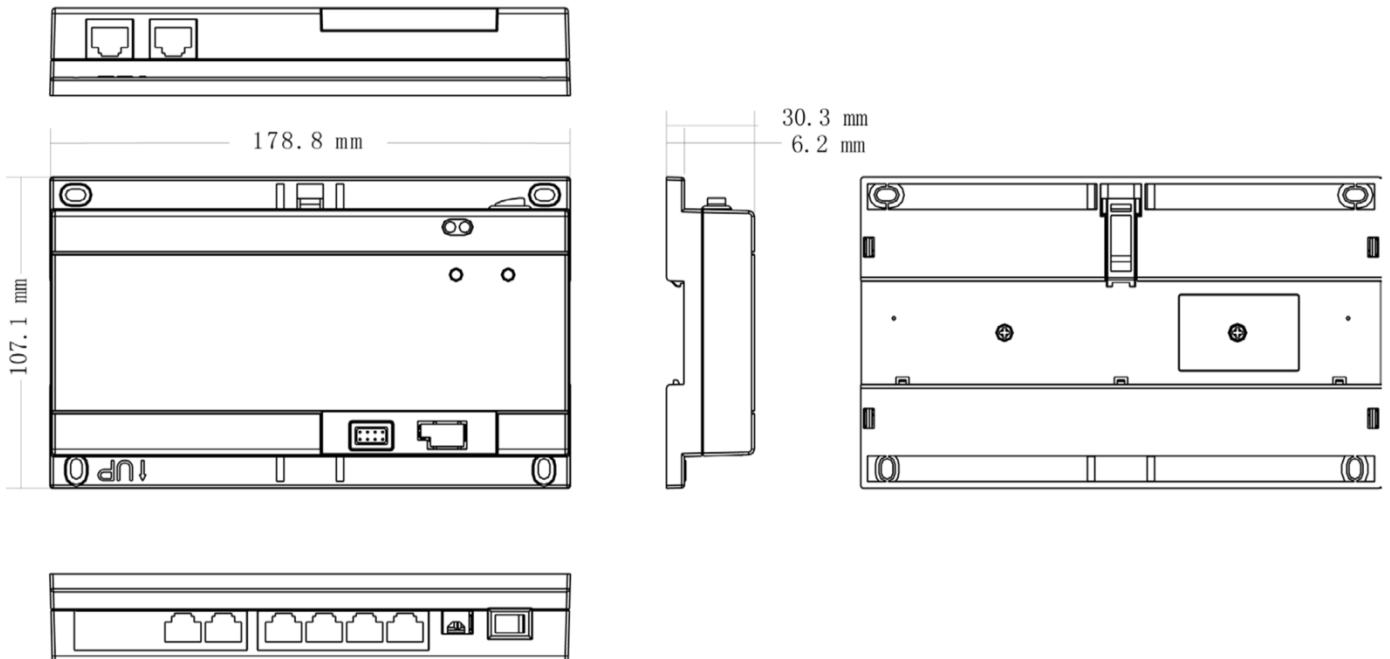

- 大華協議網路電源開關
- 最多可連接 6 台影像室內機
- 同一線纜訊號和電源多工傳輸，室內機無需另佈電源線

型號：DHI-VTNS1060A

規格

電源	DC24V
功耗	待機功耗：0.2W(自由負載下)，最大功耗 45W(滿載時)
工作溫度	-10°C~+55°C
尺寸	178.8mm(L)×107.1mm(W)×30.3mm(T)
重量	0.3Kg

尺寸

★ 規格如有變動恕不另行通知，以現有產品為主