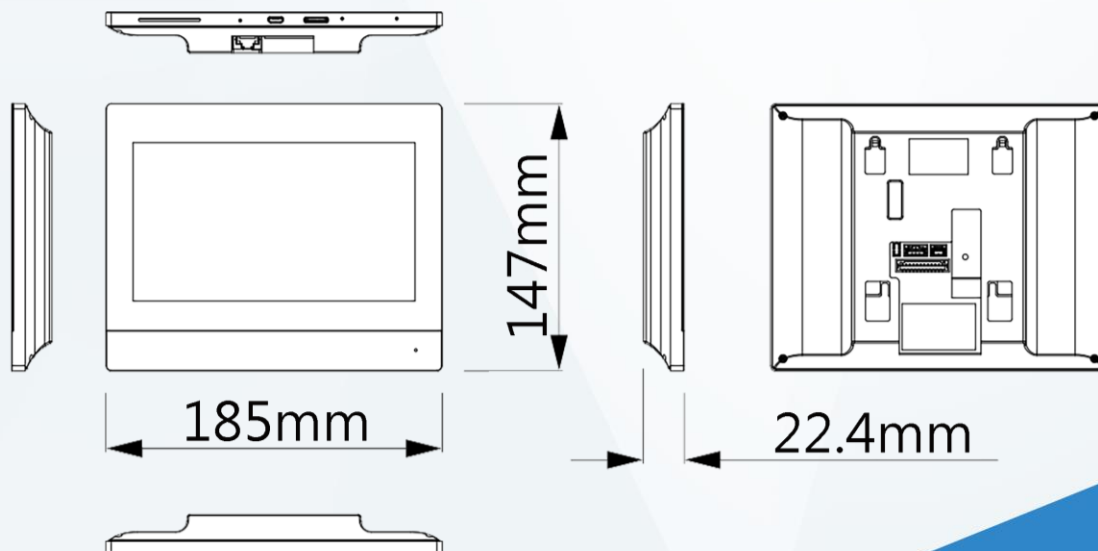

7 吋觸控式 保全影像網路室內機

DHI-VTH8621KMS-WP

產品特色 Product Features

- 7 吋 TFT 電容式觸控螢幕 · 1024×600
- 內置 Linux 操作系統
- 優雅鋁合金設計
- 6 路有線警報輸入
- 可向管理中心發送 SOS 警報訊息
- 高性能的喇叭、麥克風與高品質語音通話
- 可設定勿干擾模式
- 標準 PoE / Wi-Fi

產品尺寸 Product Size

型號：DHI-VTH8621KMS-WP

系統

主處理器	嵌入式微處理器
操作系統	嵌入式 Linux 作業系統
網路協議	RTSP、RTP、SIP、DNS、SSH

基本

螢幕類型	電容式觸控螢幕
顯示螢幕	7 吋 TFT
解析度	1024 × 600
聲音壓縮	G.711a、G.711u、PCM
聲音輸入	1
聲音輸出	內建喇叭
聲音模式	2 路
聲音增強	迴音抑制
聲音位元率	16 kHz · 16 bit

一般

顏色	銀
電源	DC 12V 1A · 標準 PoE (36~57 V · 0.35 A)
安裝	壁掛安裝
認證	CE、FCC
配件	支架、警報帶狀電纜
尺寸	185 mm × 147 mm × 23.5 mm
工作溫度	-10°C ~ +55°C · 濕度 10%~95%
工作海拔	3,000 米以下
電源消耗	待機 ≤3W · 工作 ≤7W
重量	0.39 kg
材質	金屬

產品應用

Product Appliance