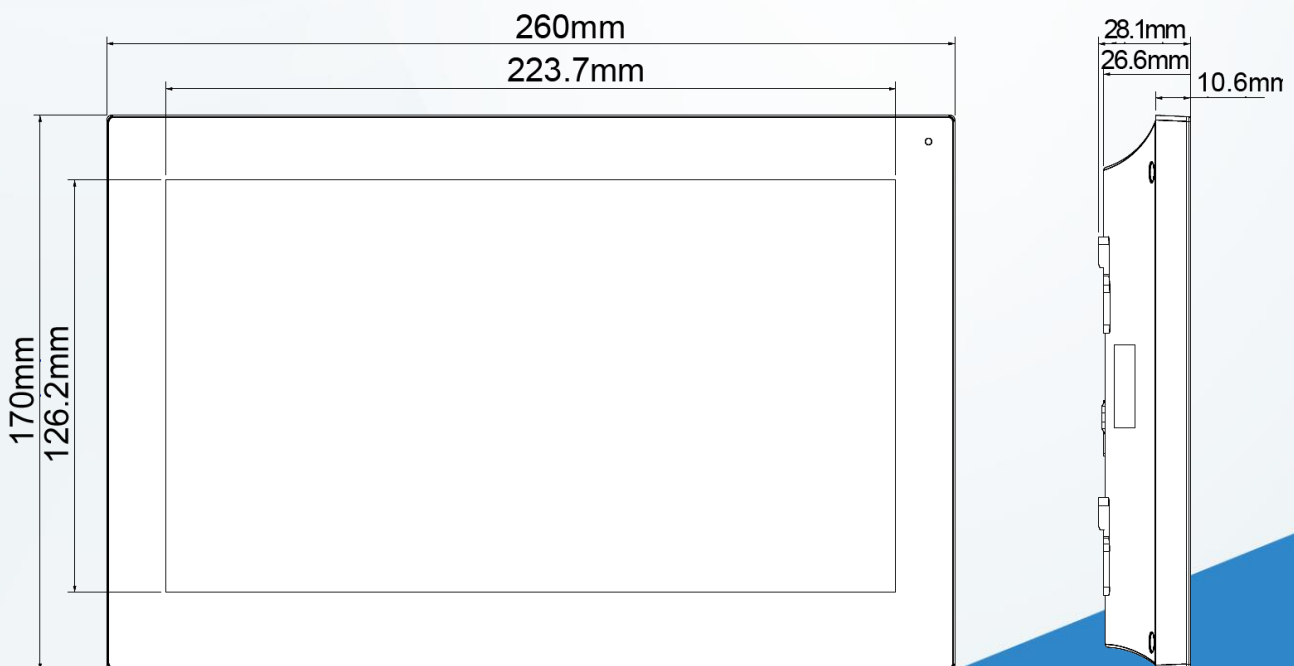

## 10 吋觸控式 保全影像網路室內機

DHI-VTH5441G

### 產品特色 Product Features

- 10 吋 TFT 電容式觸控螢幕 1024×600
- IPC 監控
- 支援錄影、快照
- 支援警報管理系統
- 嵌入式 8GB SD 卡

### 產品尺寸 Product Size

**型號：DHI-VTH5441G**

**系統**

操作系統	嵌入式 Linux 操作系統
網路協議	IPv4、TCP、SIP、UDP、RTSP
鍵盤類型	觸控鍵盤

**基本**

螢幕類型	電容式觸控螢幕
顯示螢幕	10 吋液晶顯示
解析度	1024 × 600
聲音壓縮	G.711a、G.711Mu、G.711u、PCM
影像壓縮	H.264
聲音輸入	1 輸入
聲音輸出	內建喇叭
聲音模式	雙向音頻
聲音增強	支援迴音抑制/DNR
聲音位元率	16 kHz · 16 bit