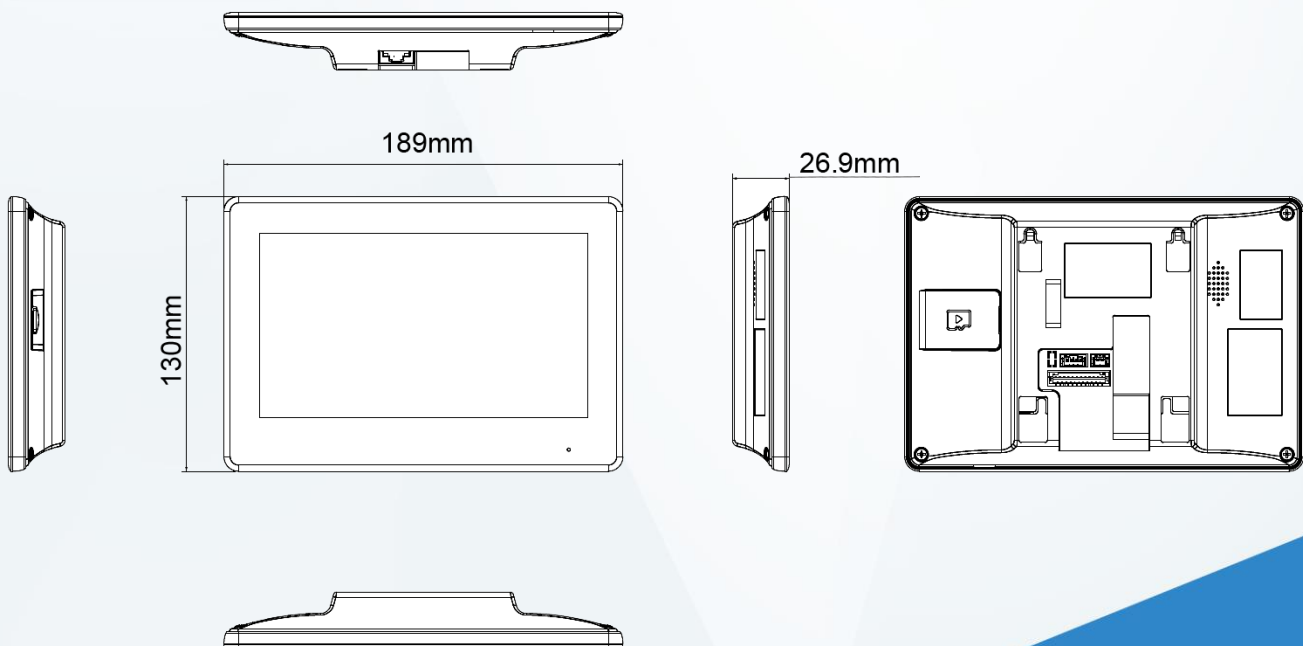

7 吋觸控式 保全影像網路室內機

DHI-VTH5421HB(黑)

DHI-VTH5421HW(白)

產品特色 Product Features

- 7 吋 TFT 電容式觸控螢幕
- 警報 6 輸入 · 1 輸出
- 支援 PoE
- 2.5D 玻璃螢幕

產品尺寸 Product Size

型號：DHI-VTH5421HB

系統

主處理器	嵌入式處理器
操作系統	嵌入式 Linux 操作系統
互通性	ONVIF
網路協議	IPv4、TCP、SIP、UDP、RTSP

基本

螢幕類型	電容式觸控螢幕
顯示螢幕	7 吋液晶顯示
解析度	1024 × 600
聲音壓縮	G.711a、G.711Mu、G.711u、PCM
聲音輸入	1 輸入
聲音輸出	內建喇叭
聲音模式	雙向音頻
聲音增強	支援迴音抑制
聲音位元率	16 kHz · 16 bit

功能

通訊模式	數位訊號傳輸
訊息發布	支援訊息接收和查看訊息
離開影片	支援

勿擾模式	支援設定勿干擾時段
分機	別墅：10 個 · 公寓：6 個
儲存	Micro SD 儲存 · 最大 64GB

接口

RS-485	1
警報	6 輸入 · 1 輸出
輸出功率	12V/100mA
門鈴	使用報警輸入接口
網路	10M/100M 乙太網

一般

電源供應	DC 12V 1A · POE
安裝方式	平面貼裝
認證	CE、FCC
尺寸	189.0 mm × 130.0 mm × 26.9 mm
電源功耗	待機 ≤ 2W · 工作 ≤ 6W
工作溫度	-10°C ~ +55°C · 濕度 20%~93%RH
工作海拔	低於 3,000 m
重量	384 g
材質	PC+ABS