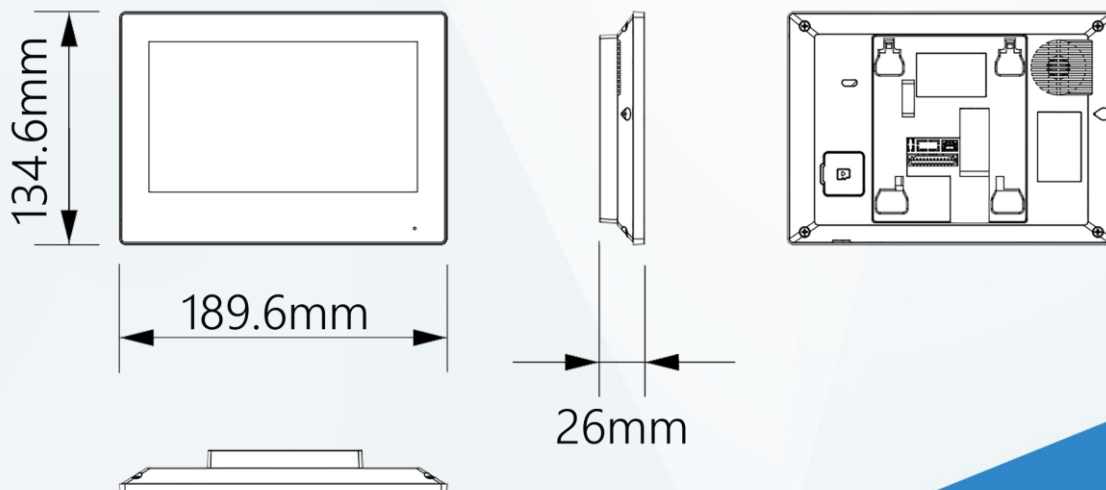

7 吋觸控式 保全影像網路室內機

DHI-VTH2621GW-P(白)
DHI-VTH2621G-P(黑)

產品特色 Product Features

- 7 吋 TFT 電容觸控螢幕 · 1024×600
- 警報：6 輸入 · 1 輸出
- 標準 PoE
- 可用於室外 IPC 影像監控
- H.265 和 H.264 影像編解碼
- 高效能與高成本效益

產品尺寸 Product Size

型號：DHI-VTH2621G(W)-P

系統

| | |
|------|--|
| 主處理器 | 嵌入式微處理器 |
| 操作系統 | 嵌入式 Linux 作業系統 |
| 網路協議 | IPv4、FTP、UPnP、SNMP、DNS、DDNS、RTSP、RTP、TCP、UDP、SIP |

基本

| | |
|-------|-------------------|
| 螢幕類型 | 電容式觸控螢幕 |
| 顯示螢幕 | 7 吋 TFT |
| 解析度 | 1024 × 600 |
| 聲音壓縮 | G.711a、G.711u、PCM |
| 聲音輸入 | 1 |
| 聲音輸出 | 內建喇叭 |
| 聲音模式 | 2 路 |
| 聲音增強 | 支援迴音抑制 |
| 聲音位元率 | 16 kHz · 16 bit |

一般

| | |
|------|---|
| 安裝方式 | 壁掛安裝 |
| 電源供應 | DC 12V 1A · 標準 PoE (36~57 V · 0.35 A) |
| 認證 | CE、FCC |
| 尺寸 | 189.6 mm × 134.6 mm × 26.0 mm |
| 工作溫度 | -10°C~+55°C · 濕度 10%~95% |
| 工作海拔 | 3,000 米以下 |
| 電源消耗 | 待機 ≤2W · 工作 ≤6W |
| 重量 | 0.34kg |