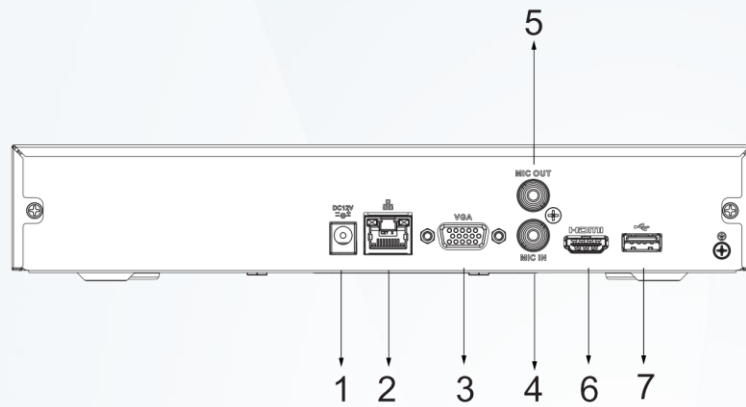

後視圖
Rear view

1	DC 12V 電源輸入	2	網路
3	VGA	4	聲音輸出(RCA)
5	聲音輸出(RCA)	6	HDMI
7	USB