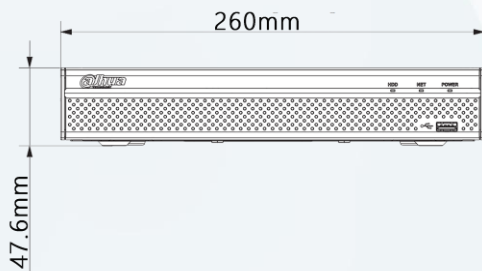

H.265 8 路 4K NVR

DHI-NVR4108HS-4KS2/L

產品特色 Product Features

- 新的 4.0 用戶界面 · 安全基線 2.1
- H.264 / H.265 / 智能 264+ / 智能 H.265+ · H.265 自動切換
- 最高解碼能力 8 路 1080p @ 30 fps
- P2P 遠端監控 · 可在移動設備上播放影像

- VGA / HDMI 同步影像輸出 · HDMI 解析度最高 4K
- 搭配 AI 攝影機：人臉偵測、周界防護、IVS、人數計算、熱圖、SMD Plus
- 支援網路遠端配置和管理 · 例如設置參數 · 獲取訊息和分批升級網路相同型號

產品尺寸 Product Size

型號：DHI-NVR4108HS-4KS2/L

系統

主處理器	工業級嵌入式處理器
操作系統	嵌入式 Linux
操作界面	Web、GUI

周界防護(搭配專用攝影機)

性能	8 路
AI 搜尋	按頻道、時間、事件分類搜尋圖片

人臉辨識(搭配專用攝影機)

性能	4 路
臉部特性	性別、年齡、眼鏡、表情、口罩、鬍鬚
AI 智慧搜尋	透過頻道、時間、臉部特性搜尋圖片

SMD Plus(搭配專用攝影機)

性能	8 路
AI 智慧搜尋	按目標 (人、車) 分類進行搜尋

影像

存取頻道	8 路
網路頻寬	存取速度：80 Mbps 儲存：80 Mbps 轉發：60 Mbps
解析度	8MP、6MP、5MP、4MP、3MP、1080p、720p、D1
解碼能力	8 路 1080p@30 fps
影像輸出	1 組 VGA、1 組 HDMI
分割畫面	1、4、8、9
第三方支援	ONVIF、RTSP