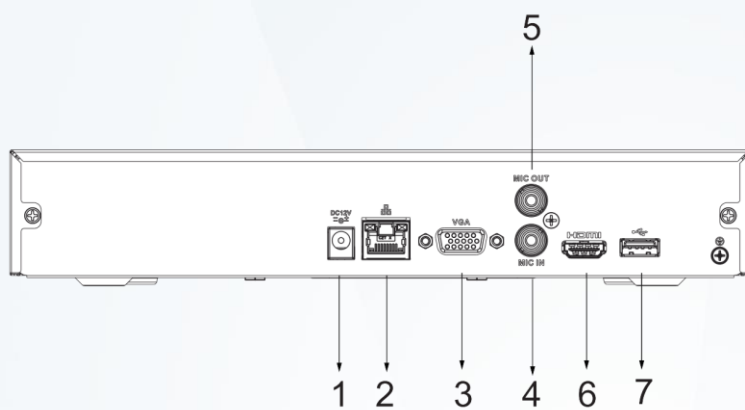

後視圖
Rear view

1	DC 12V 電源輸入	2	網路
3	VGA	4	聲音輸出(RCA)
5	聲音輸出(RCA)	6	HDMI
7	USB	8