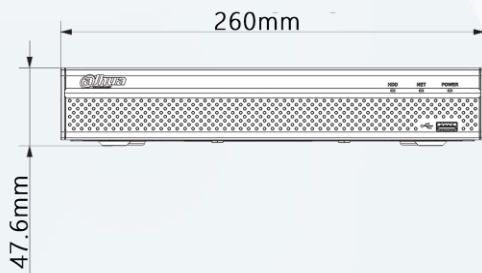

H.265 4 路 4K NVR

DHI-NVR4104HS-4KS2/L

產品特色 Product Features

- 新的 4.0 用戶界面 · 安全基線 2.1
- H.264 / H.265 / 智能 264+ / 智能 H.265+ · H.265 自動切換
- 最高解碼能力 4 路 1080p @ 30 fps
- P2P 遠端監控 · 可在移動設備上播放影像
- VGA / HDMI 同步影像輸出 · HDMI 解析度最高 4K
- 搭配 AI 攝影機：人臉偵測、周界防護、IVS、人數計算、熱圖、SMD Plus
- 支援網路遠端配置和管理 · 例如設置參數 · 獲取訊息和分批升級網路相同型號

產品尺寸 Product Size

型號：DHI-NVR4104HS-4KS2/L

系統

主處理器	工業級嵌入式處理器
操作系統	嵌入式 Linux
操作界面	Web、GUI

周界防護(搭配專用攝影機)

性能	4 路
AI 搜尋	按頻道、時間、事件分類搜尋圖片

人臉辨識(搭配專用攝影機)

性能	4 路
臉部特性	性別、年齡、眼鏡、表情、口罩、鬍鬚
AI 智慧搜尋	透過頻道、時間、臉部特性搜尋圖片

SMD Plus(搭配專用攝影機)

性能	4 路
AI 智慧搜尋	按目標 (人、車) 分類進行搜尋

影像

存取頻道	4 路
網路頻寬	存取速度：80 Mbps 儲存：80 Mbps 轉發：60 Mbps
解析度	8MP、6MP、5MP、4MP、3MP、1080p、720p、D1
解碼能力	4 路 1080p@30 fps
影像輸出	1 組 VGA、1 組 HDMI
分割畫面	1、4
第三方支援	ONVIF、RTSP