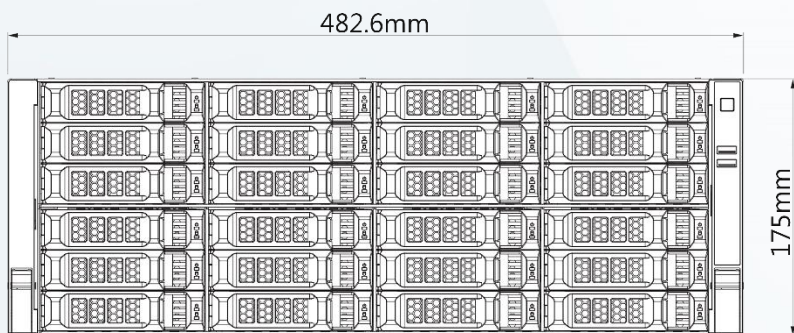

4 U 24 HDD 智慧影像監控伺服器

DHI-IVSS7024

產品特色 Product Features

- 工業嵌入式微控制器
- 支援 RAID 0、1、5、6、10、50、60
- 3 組 HDMI · 1 組 VGA 影像輸出
- 256 路 IP 影像輸入
- 最高 768Mbps 接入頻寬

產品尺寸 Product Size

型號：DHI-IVSS7024

系統

主處理器	工業嵌入式微控制器
操作系統	嵌入式 Linux
操作界面	Web (PC、APP)、Local GUI