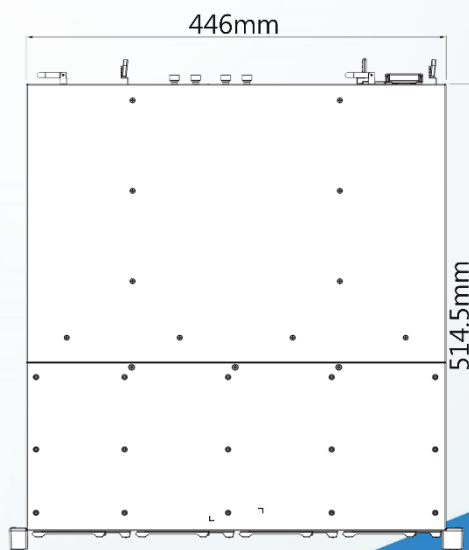

4 U 24 HDD 智慧影像監控伺服器

DHI-IVSS7024

產品特色 Product Features

- 工業嵌入式微控制器
- 支援 RAID 0、1、5、6、10、50、60
- 3 組 HDMI · 1 組 VGA 影像輸出
- 256 路 IP 影像輸入
- 最高 768Mbps 接入頻寬

產品尺寸 Product Size

型號：DHI-IVSS7024

系統

主處理器	工業嵌入式微控制器
操作系統	嵌入式 Linux
操作界面	Web (PC、APP)、Local GUI

ANPR

車牌數據容量	50 個車牌數據庫，共計 30 萬個車牌號 支援白名單和黑名单
性能	64 路

影像數據庫

性能	64 路
人體特徵	性別、年齡、袖長、上衣、下裝、下裝顏色、包、雨衣、雨傘、帽子、髮型、方向、抱著小孩、口罩
汽車	車種、顏色、車牌顏色、品牌、呼叫、安全帶、裝飾外觀、地區
機車	車種、顏色、人數、雨傘、雨衣、包、袖長、安全帽顏色、帽子、髮型、口罩

影像

遠程存取	256 路
網路頻寬	RAID：輸入頻寬：768Mbps， 錄製頻寬：768Mbps，輸出頻寬：768Mbps 單硬盤：輸入頻寬：768Mbps， 錄製頻寬：512Mbps，輸出頻寬：768Mbps
解析度	24MP、16MP、12MP、8MP、6MP、5MP、 4MP、3MP、1080P、960P、720P、D1、CIF、 QCIF