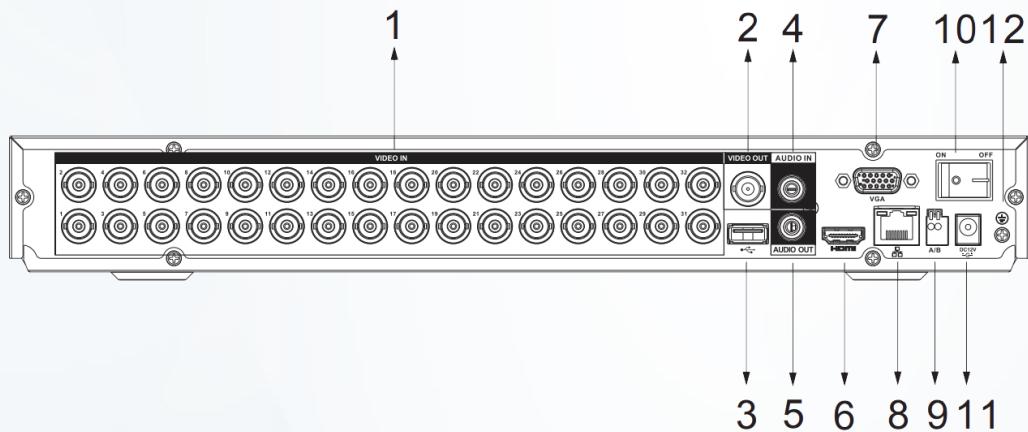

## 產品規格

Product Model

型號：DH-XVR5232AN-I3

VGA	1	重量	1.98kg
網路接口	1 組 RJ45 接口 · 10/100/1000 Mbps	安裝方式	平面
<b>電源</b>		<b>環境</b>	
電源供應	DC12V / 5A	工作溫度	-10°C ~ +55°C · 濕度 10~90%
電源功耗	<17W	<b>認證</b>	
<b>外觀</b>		認證	CE、FCC
尺寸	1U · 375.0 mm × 289.0 mm × 53.0 mm		

## 後視圖

Rear view

- |                |         |
|----------------|---------|
| 1 影像輸入         | 2 影像輸出  |
| 3 USB          | 4 聲音輸入  |
| 5 聲音輸出         | 6 HDMI  |
| 7 VGA          | 8 網路接口  |
| 9 RS-485       | 10 電源開關 |
| 11 DC 12V 電源輸入 | 12 接地線  |