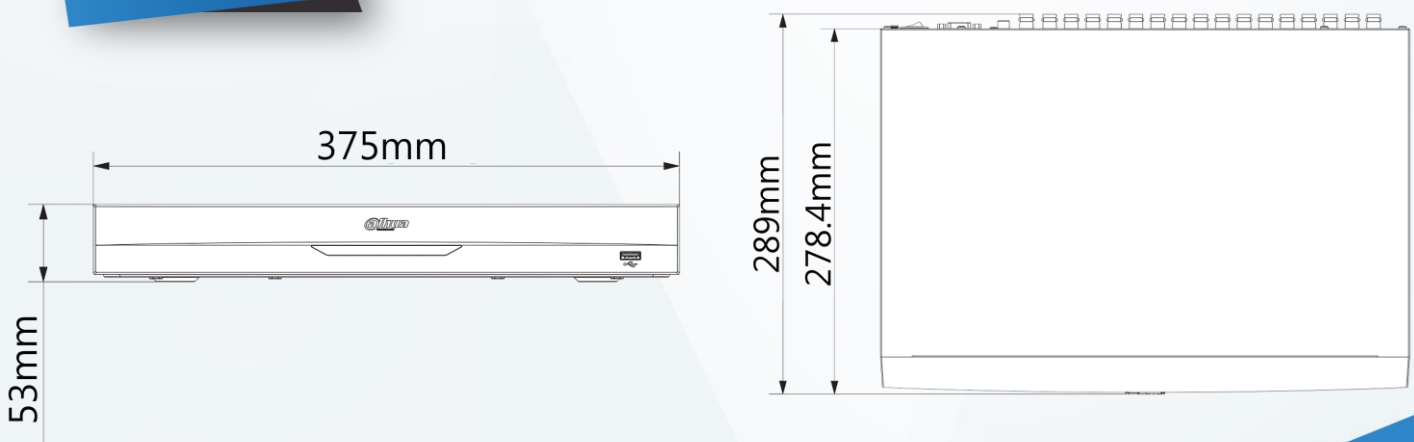

產品尺寸 Product Size