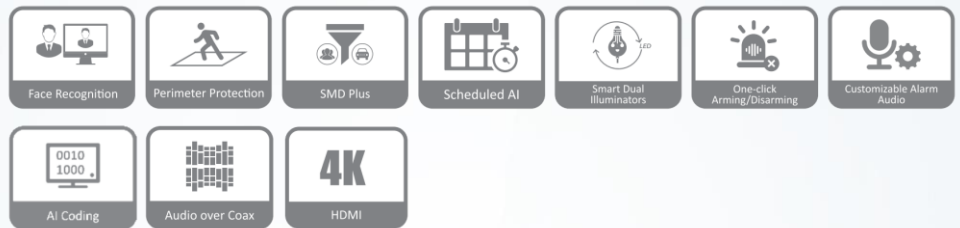

## 產品特色 Product Features

- H.265+ / H.265 雙流影像壓縮
- 支援 16 路 AI 編碼
- 支援 CVI、AHD、TVI、CVBS、IP 影像輸入
- IoT 和 POS 功能
- 最多 32 路 IPC 輸入，每路支援 6MP，最高 128Mbps 接入頻寬
- 多達 2 路周界防護、16 路 SMD Plus、2 路人臉辨識