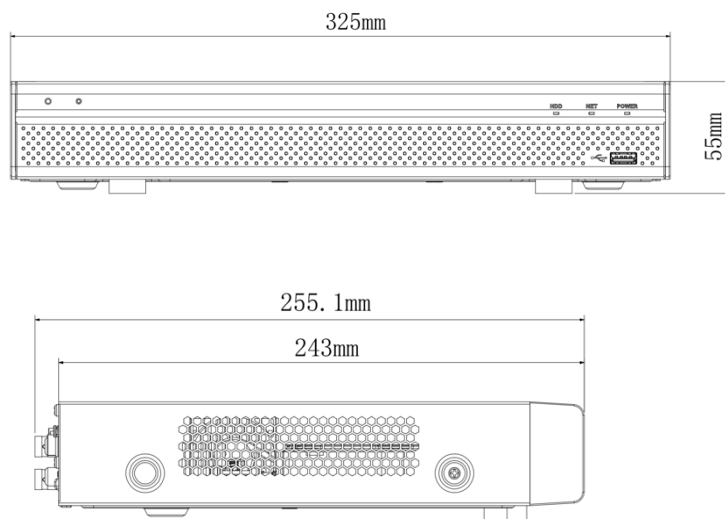

- H.265+ / H.265 雙流影像壓縮
- 支援 CVI、AHD、TVI、CVBS、IP 影像訊號輸入
- 最多 24 路網路攝影機輸入，每路支援 8MP，最高 96Mbps 接入頻寬
- IVS 智慧影像監控，人臉偵測，絆線，入侵，遺留/遺失
- 智慧搜尋，人臉快速搜尋

型號：DH-XVR5116H-4KL-X

系統	
主處理器	嵌入式微處理器
操作系統	嵌入式 Linux 作業系統
影像&聲音	
影像輸入	16 路 · BNC
CVI 攝影機	4K、6MP、5MP、4MP、1080P@25/30fps、720P@50/60fps、720P@25/30fps
AHD 攝影機	5MP、4MP、3MP、1080P@25/30fps、720P@25/30fps
TVI 攝影機	5MP、4MP、3MP、1080P@25/30fps、720P@25/30fps
CVBS 攝影機	NTSC
IP 攝影機輸入	16+8 路，每路最高可達 8MP
聲音輸入/輸出	1 輸入(RCA) · 1 輸出(RCA)
雙向對講	支援
錄影	
壓縮	H.265+ / H.265 / H.264+ / H.264
解析度	4K、6MP、5MP、4MP、3MP、4M-N、1080P、720P、960H、D1、CIF
錄影速度	主碼流：4K(1~7fps)、6MP(1~10fps)、5MP(1~12fps)、4MP/3MP(1~15fps)、4M-N/1080P/720P/960H/D1/CIF(1~25/30fps) 輔碼流：960H(1~15fps)、D1/CIF(1~25/30fps)
每一路位元率	32Kbps ~ 6144Kbps
錄影模式	手動錄影，排程錄影(定時、連續)，動態偵測(位移偵測、影像遺失、篡改)，警報，停止錄影
錄影時間長度	1~60 分鐘(預設 60 分鐘)，事件前錄影 1~30 秒，事件後錄影 10~300 秒
聲音壓縮	AAC(僅適用頻道 1)、G.711A、G.711U、PCM
聲音取樣頻率	8KHz · 每一路 16 bit
聲音位元率	每一路 64 Kbps

顯示	
影像輸出	1 組 HDMI · 1 組 VGA
顯示解析度	HDMI：3840×2160、2560×1440、1920×1080、1280×1024、1280×720 VGA：1920×1080、1280×1024、1280×720
分割畫面	未接入 IP：1、4、8、9、16 接入 IP：1、4、8、9、16、25
OSD	頻道名稱、時間、影像遺失、頻道鎖定、位移偵測、錄影
網路	
網路接口	1 組 RJ45 port · 1000Mbps
網路功能	HTTP、HTTPS、TCP/IP、IPv4/IPv6、Wi-Fi、3G/4G、UPNP、RTSP、UDP、SMTP、NTP、DHCP、DNS、IP Filter、PPPoE、DDNS、FTP、Alarm Server、P2P、IP Search
最多上線人數	128 位使用者
手機監控功能	iPhone、iPad、Android
協議	ONVIF 16.12、CGI
影像偵測&警報	
觸發事件	錄影、PTZ、巡視、影像推播、E-mai、FTP、快照、蜂鳴器、畫面提示
影像偵測	位移偵測、偵測區域 396(22×18)、影像遺失、篡改和分析
警報輸入	N/A
警報輸出	N/A
回放&備份	
回放分割畫面	1、4、9、16
回放搜尋模式	時間/日期/警報/位移/逐步回放/人臉/智慧搜尋
回放功能	播放、暫停、停止、倒轉、快速播放、慢速播放、下一個文件、上一個文件、下一個頻道、上一個頻道、全畫面、重複、隨機播放、備份選擇、畫面縮放
備份模式	USB 設備、網路備份

型號：DH-XVR5116H-4KL-X

儲存	
內部硬碟	1 SATA Port · 容量可達 10TB
eSATA	N/A
輔助介面	
USB	2 組(USB 2.0×1 · USB 3.0×1)
RS232	N/A
RS485	1 Port · 用於 PTZ 控制

電源&環境&外觀	
電源供應	DC12V 3A
消耗功率	<20W(無硬碟)
工作環境	-10°C~+55°C · 濕度 10~90%
尺寸	Mini 1U · 325mm×255mm×55mm
重量	1.3kg(無硬碟)
安裝方式	平放

尺寸 mm

後面板

- | | |
|-------------|--------------|
| 1 影像輸入 | 6 網路 RJ45 |
| 2 聲音輸入(RCA) | 7 RS485 |
| 3 聲音輸出(RCA) | 8 DC12V 電源輸入 |
| 4 HDMI | 9 VGA |
| 5 USB | 10 電源開關 |