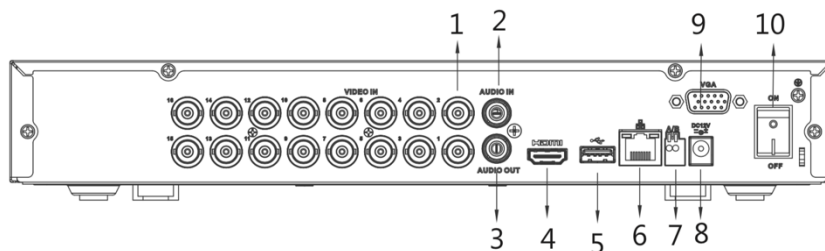

型號：DH-XVR5116H-4KL-X

儲存	
內部硬碟	1 SATA Port · 容量可達 10TB
eSATA	N/A
輔助介面	
USB	2 組(USB 2.0×1 · USB 3.0×1)
RS232	N/A
RS485	1 Port · 用於 PTZ 控制

電源&環境&外觀	
電源供應	DC12V 3A
消耗功率	<20W(無硬碟)
工作環境	-10°C~+55°C · 濕度 10~90%
尺寸	Mini 1U · 325mm×255mm×55mm
重量	1.3kg(無硬碟)
安裝方式	平放

尺寸 mm

後面板

- | | |
|-------------|--------------|
| 1 影像輸入 | 6 網路 RJ45 |
| 2 聲音輸入(RCA) | 7 RS485 |
| 3 聲音輸出(RCA) | 8 DC12V 電源輸入 |
| 4 HDMI | 9 VGA |
| 5 USB | 10 電源開關 |