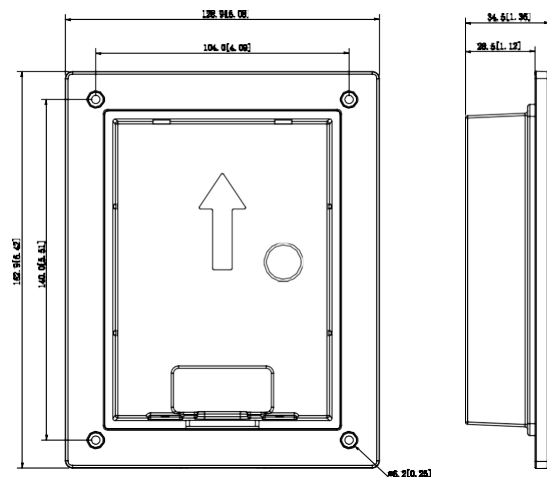

- 材質：ADC12 鋁合金
- 尺寸 (前)：128.9mm × 162.9mm × 34.5mm
- 尺寸 (後)：123.0mm × 157.0mm × 35.0mm
- 牆壁開孔尺寸：>113.0mm × 149.0mm × 35.0mm

<123.0mm × 157.0mm × 35.0mm

型號：DH-VTM114

安裝示意圖

尺寸

- | | |
|-------|----------------------------------|
| STEP1 | 先將預埋盒後蓋安裝於牆面。 |
| STEP2 | 將VTO對講機安裝盒安裝於預埋盒前方。 |
| STEP3 | 在安裝盒前蓋的底部鎖入兩個 M3×8 螺絲固定 VTO 對講機。 |
| STEP4 | 把安裝盒與VTO對講機安裝於預埋盒。 |
| STEP5 | 把防水圈套入到M3×8螺絲內。 |
| STEP6 | 將四防水環螺絲鎖緊於安裝盒前蓋。 |