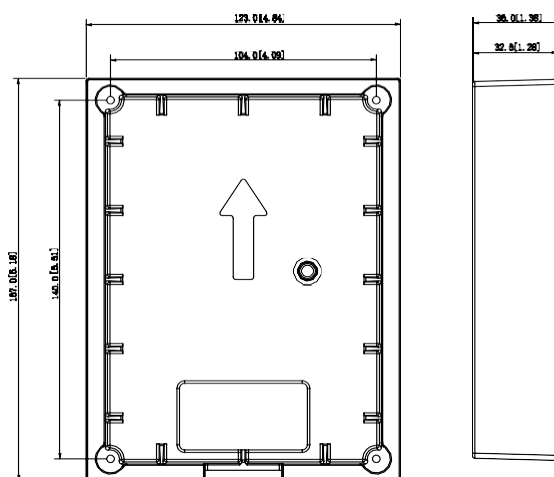

- 材質：ADC12 鋁合金
- 尺寸 (前)：128.9mm × 162.9mm × 34.5mm
- 尺寸 (後)：123.0mm × 157.0mm × 35.0mm
- 牆壁開孔尺寸：>113.0mm × 149.0mm × 35.0mm

<123.0mm × 157.0mm × 35.0mm

型號：DH-VTM114

安裝示意圖

尺寸

- | | |
|-------|----------------------------------|
| STEP1 | 先將預埋盒後蓋安裝於牆面。 |
| STEP2 | 將VTO對講機安裝盒安裝於預埋盒前方。 |
| STEP3 | 在安裝盒前蓋的底部鎖入兩個 M3×8 螺絲固定 VTO 對講機。 |
| STEP4 | 把安裝盒與VTO對講機安裝於預埋盒。 |
| STEP5 | 把防水圈套入到M3×8螺絲內。 |
| STEP6 | 將四防水環螺絲鎖緊於安裝盒前蓋。 |