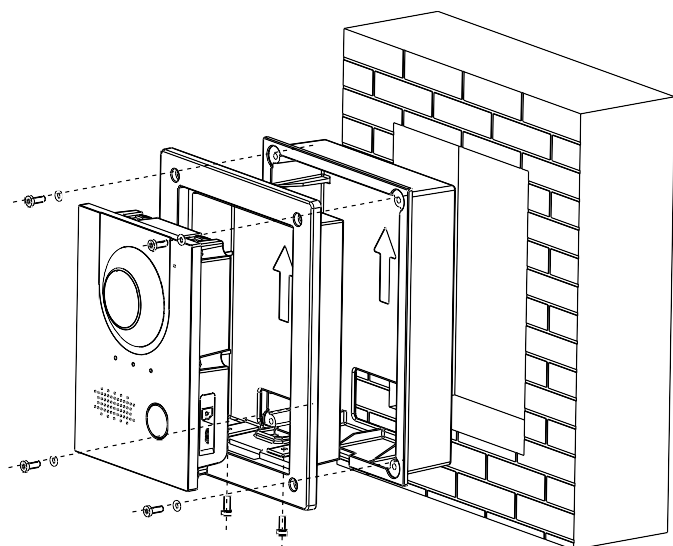

- 材質：ADC12 鋁合金
- 尺寸 (前)：128.9mm × 162.9mm × 34.5mm
- 尺寸 (後)：123.0mm × 157.0mm × 35.0mm
- 牆壁開孔尺寸：>113.0mm × 149.0mm × 35.0mm

<123.0mm × 157.0mm × 35.0mm

型號：DH-VTM114

安裝示意圖

尺寸

- | | |
|-------|----------------------------------|
| STEP1 | 先將預埋盒後蓋安裝於牆面。 |
| STEP2 | 將VTO對講機安裝盒安裝於預埋盒前方。 |
| STEP3 | 在安裝盒前蓋的底部鎖入兩個 M3×8 螺絲固定 VTO 對講機。 |
| STEP4 | 把安裝盒與VTO對講機安裝於預埋盒。 |
| STEP5 | 把防水圈套入到M3×8螺絲內。 |
| STEP6 | 將四防水環螺絲鎖緊於安裝盒前蓋。 |