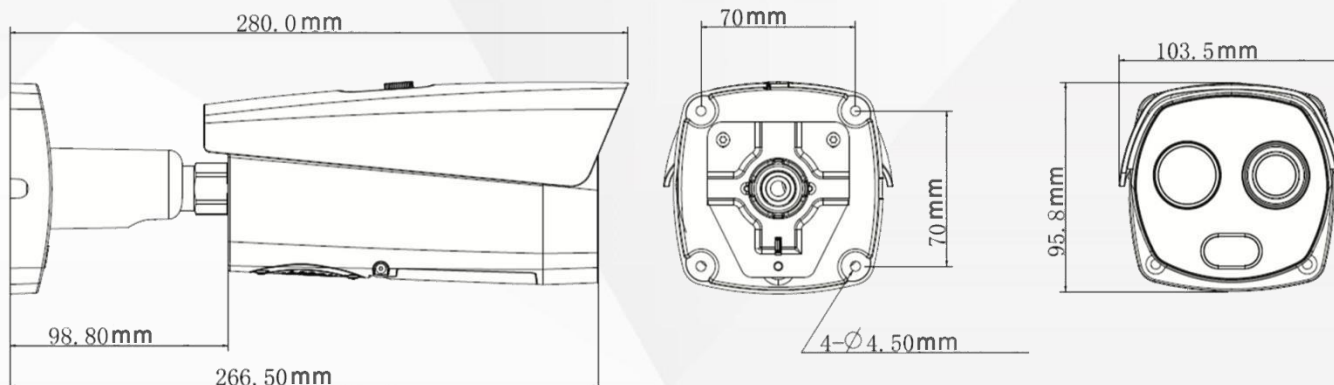

人體測溫 熱成像攝影機

DH-TPC-BF5421-T

產品特色 Product Features

- 400×300 氧化钒非制冷红外焦平面探測器
- 消熱差鏡頭（熱像儀），免調焦
- 具有白光和揚聲器智慧警報聯動
- 測量準確度：最大值（±0.3°C · 搭配黑體）
- 溫度測量範圍：30°C ~ 45°C
- 支援 Micro SD 儲存：最大 256GB
- 聲音：1 輸入 · 1 輸出
- 警報：2 輸入 · 1 輸出
- IP67 · PoE

產品尺寸 Product Size

型號：DH-TPC-BF5421-T
熱成像攝像機

有效像素	400×300	
像素間距	17μm	
光譜範圍	8μm ~14μm	
熱靈敏度	≤40mk@f/1.0	
焦距	10mm	13mm
視野角度	水平：36.2° 垂直：27.5°	水平：30° 垂直：22.6°
對焦模式	消熱差，免調焦	
光圈	F / 1.0	
數位細節增強 (DDE)	有	
自動增益	自動/手動	
降噪	2D/3D	
圖像翻轉	180°/鏡像	
調色板	18 種色彩模式選擇 Whitehot、Blackhot、Ironrow、Icefire、 Fusion、Rainbow、Globow、Iconbow1、 Iconbow2...等	
溫度測量範圍	30°C ~ 45°C	
溫度精準度	搭配黑體±0.3%	

可見攝像機

影像感應器	1/2.8" CMOS	
有效像素	1920×1080	
最高解析度	2MP	
電子快門速度	1 / 30,000s-1s	
最低照度	彩色：0.01 Lux@F1.6 黑白：0.001 Lux@F1.6 0 Lux (紅外線開啟)	
紅外線距離	≥50m	
IR 開/關控制	自動/手動	
焦距	6mm	8mm
光圈	F2.0	F2.0
視野角度	水平：52.8° 垂直：30.3°	水平：40° 垂直：22°
對焦模式	固定	
近焦距	0.7m	

電源

電源供應	DC12V±20% · POE (802.3af) · ePOE
消耗功率	基本<8W · 最大<18W

環境

工作溫度	10°C~+30°C
工作濕度	≤93%@40°C

防護

防水等級	IP67
------	------

外觀結構

材質	金屬
尺寸	291.6mm×103.8mm×96.7mm
重量	≤1.8 kg