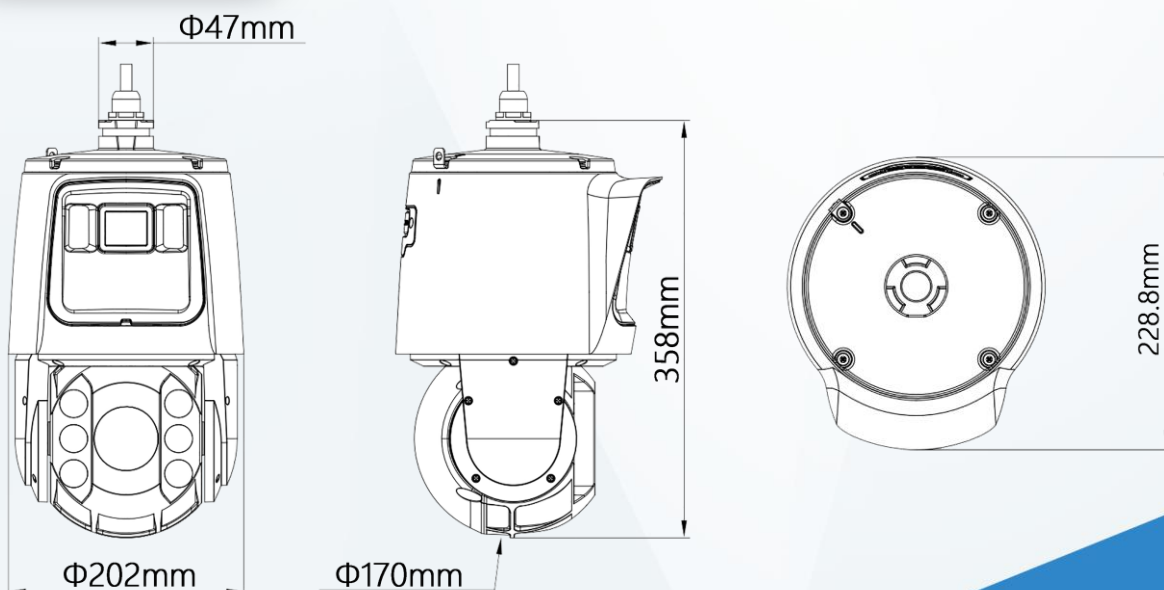

AI 星光級 24 倍 4MP 紅外線網路全景+快速球

DH-SDT7C424-4F-ZBZJ-APV

Wiz Sense

產品特色 Product Features

- 全景 : 1/1.8" 4 Megapixel F1.0 STARVIS™ CMOS
- 快速球 : 1/2.8" 4 Megapixel STARVIS™ CMOS
- 24 倍光學變焦 · 16 倍數位變焦
- 採用先進星光級技術

- 最大 25/30 fps@4 MP
- 紅外距離可達 150 m
- 自動追蹤 / 周界防護 / 聲光警報

產品尺寸 Product Size

型號：DH-SDT7C424-4F-ZBZJ-APV

攝像機

攝像元件	全景：1/1.8" CMOS 快速球：1/2.8" CMOS
有效像素	全景&快速球：2560 (H) × 1440 (V) · 4 MP
ROM	全景：4 GB 快速球：256 MB
RAM	全景：1 GB 快速球：1 GB
電子快門	全景&快速球：1/1 s~1/30,000 s
掃描系統	Progressive
最低照度	全景： 彩色：0.001 lux@F1.0 黑白：0.0001 lux@F1.0 0 Lux (白光啟用)
	快速球： 彩色：0.005 lux@F1.6 黑白：0.0005 lux@F1.6 0 Lux (紅外線啟用)
IR LED 距離	白光距離：30m 紅外線距離：150 m
LED 開/關控制	Zoom Prio / 自動 / 手動 / 關閉
LED 數量	全景：4 顆(白光) 快速球：2 顆(白光) · 4 顆(紅外線)

電源

電源供應	DC 36 V / 2.23 A ± 25%
消耗功率	基本：20 W、最大：45W

環境

工作溫度	-40 °C~+65 °C、濕度≤ 95%
防護功能	IP66、6KV 防雷、突波保護、電壓瞬變保護

外觀結構

材質	塑膠+鋁合金
尺寸	358 mm × Φ202 mm
重量	5.6 kg

安裝示意圖

Installation diagram