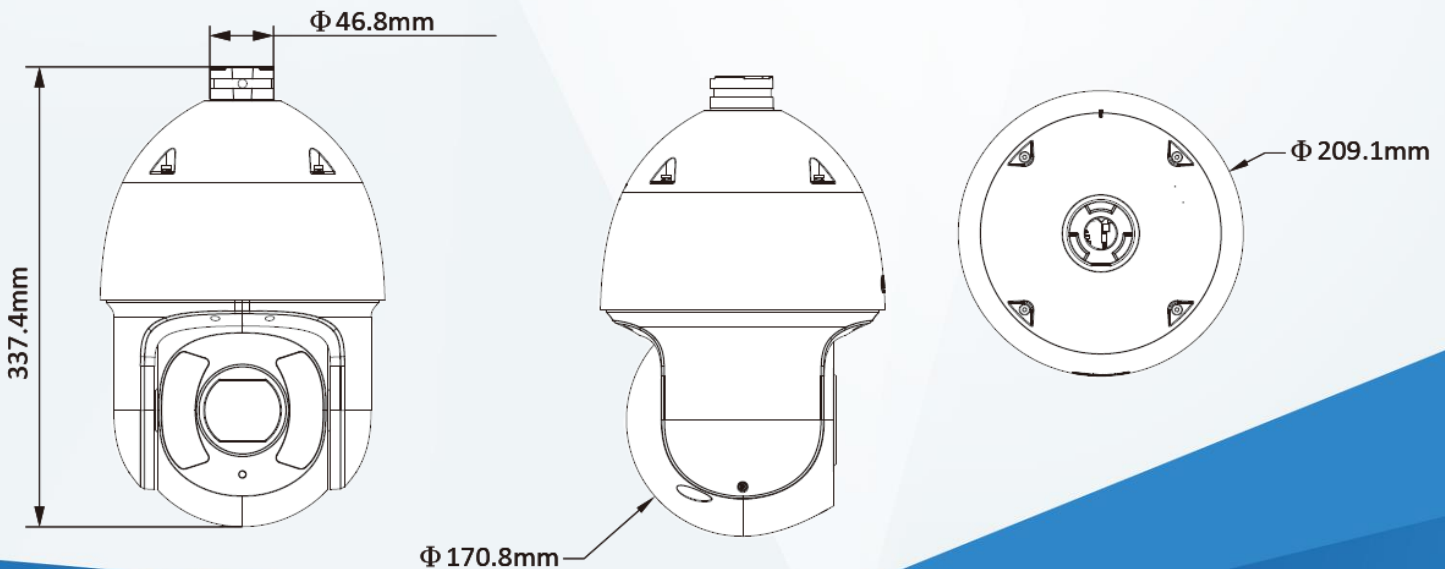

Wiz Sense

**AI 32 倍 2MP
紅外線網路快速球**

DH-SD6CE232GB-HNR

產品特色
Product Features

- 1/2.8" 2Megapixel STARVIS™ CMOS
- 32 倍光學變焦
- 採用星光級技術
- 最大輸出 25/30 fps@1080p
- 紅外線距離可達 250m
- 自動追蹤 3.0 / 人臉偵測 / SMD 4.0 / IP67 / IK10

產品尺寸
Product Size

型號：DH-SD6CE232GB-HNR

攝像機

| | |
|------------|--|
| 攝像元件 | 1/2.8" CMOS |
| 有效像素 | 1920 (H) × 1080 (V) · 2MP |
| RAM/ROM | 1 GB/4 GB |
| 掃描系統 | Progressive |
| 電子快門 | 1/1 s~1/30,000 s |
| 最低照度 | 彩色：0.005 Lux@F1.6 黑白：0.0005 Lux@F1.6 0 Lux (IR ON) |
| 紅外線距離 | 250m |
| LED 開/關控制 | Zoom Prio / 手動 / 智能紅外線 / 關閉 |
| 紅外線 LED 數量 | 6 |

外觀

| | |
|----|--------------------|
| 尺寸 | 337.4 mm × Φ209 mm |
| 重量 | 5.8 kg |

安裝示意圖
Installation diagram

| 壁掛式安裝 | 懸吊安裝 | 懸吊安裝 | 立柱安裝(垂直) |
|-------|----------|------|----------|
| | | | |
| 轉角安裝 | 立柱安裝(水平) | 平面安裝 | 欄杆安裝 |
| | | | |