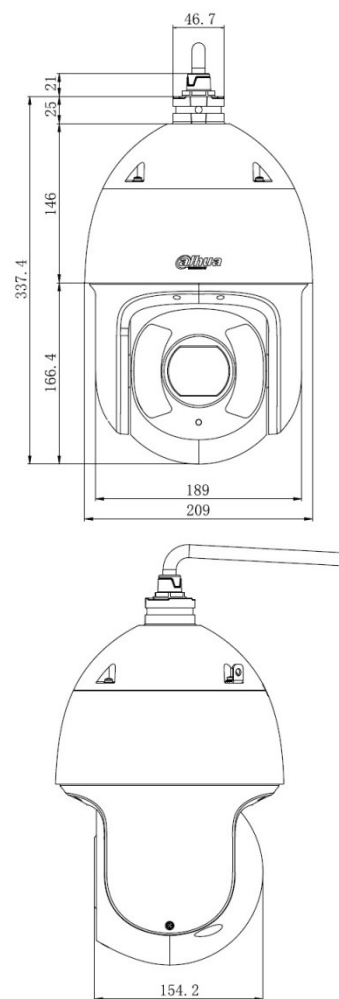

型號：DH-SD6CE230UN-HNI

存儲功能	NAS、PC、Mirco SD 卡(最大容量 128GB)
瀏覽器	IE、Chrome、Firefox、Safari
管理軟體	Smart PSS、DSS
智慧手機監控	IOS、Android
認證	
認證	CE、FCC、UL
接口	
影像接口	1 路 CVBS 輸出
RS485	1 組
聲音接口	1 輸入、1 輸出
警報	7 輸入、2 輸出

電源	
電源供應	AC24V 3A(±25%)、PoE+(802.3at)
電源功耗	17W、25W(IR ON、加熱器 ON)
環境	
工作環境	-40°C~+70°C、濕度小於 95%
防水等級	IP67
防破壞等級	IK10
外觀	
主體材質	金屬
尺寸	Φ209mm×337.4mm
重量	5.8kg

安裝示意圖

天花板安裝	壁掛安裝	電源盒安裝
PFA111+PFB300C	PFB305W	PFB305W+PFA140
		
電線桿安裝	角落安裝	欄杆安裝
PFB305W+PFA150	PFB305W+PFA151	PFA111+PFB303S
		

尺寸(mm)

配件

PFB305W
Wall Mount

AC24V/3A
Power Adapter

選購配件

PFA111
Mount Adapter