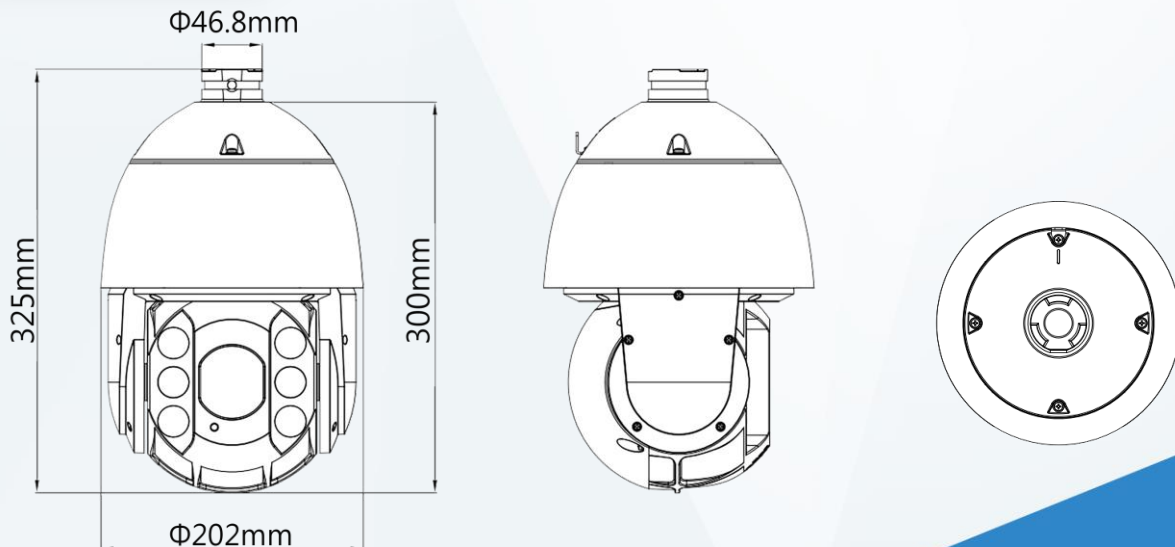

AI 智慧雙光警報 25 倍 400 萬紅外線網路快速球

DH-SD6C3425XB-HNR-A-PV1

Wiz Sense

產品特色 Product Features

- 1/2.8" 4Megapixel STARVIS™ CMOS
- 25 倍光學變焦
- 星光級技術
- 紅外線距離可達 150 m
- 全彩紅外線 · 紅/藍警示燈
- 智能雙光 (建議在 50 m 以下使用)
- 周界防護 / 人臉辨識 / 資料庫 / IP66

產品尺寸 Product Size

型號：DH-SD6C3425XB-HNR-A-PV1
攝像機

攝像元件	1/2.8" CMOS
有效像素	2560 (H) × 1440 (V) · 4MP
ROM / RAM	4GB / 1GB
電子快門	1/1s ~ 1/30,000s
掃描系統	Progressive
最低照度	彩色：0.005 Lux@F1.6
	黑白：0.0005 Lux@F1.6
	0 Lux (紅外線啟動)
紅外線距離	紅外線：150m · 白光：50m
紅外線數量	紅外線：2顆 · 雙光融合：2顆