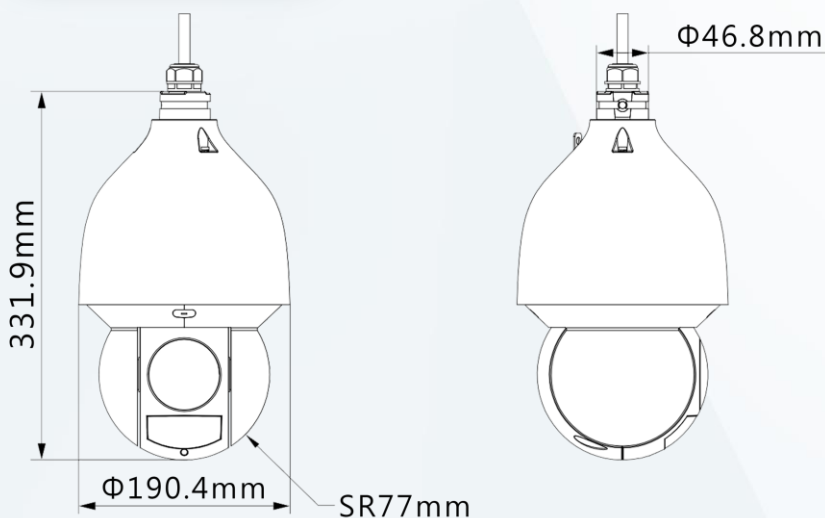

AI 星光級 25 倍 8MP 紅外線網路快速球

DH-SD5A825GA-HNR

產品特色 Product Features

- 1/1.8" 8Megapixel CMOS
- 強大的 25 倍光學變焦
- 星光級技術
- 最大 25/30fps@8MP
- 紅外線距離可達 150 m
- 周界保護、自動追蹤 3.0、快速截取
- 支援 PoE+、SMD 4.0、IP67、IK10

產品尺寸 Product Size

型號：DH-SD5A825GA-HNR
攝影機

感光元件	1/1.8" CMOS
影像畫素	8 MP
最高解析度	3840 × 2160
ROM / RAM	4GB / 1GB
電子快門	1/1 s~1/30,000 s
掃描系統	Progressive
最低照度	彩色 : 0.005 lux@F1.6 黑白 : 0.0005 lux@F1.6 0 lux@F1.6 (IR on)
紅外線距離	150 m
紅外線開/關	Zoom Prio / 手動 / 自動 / 關閉
紅外線數量	4