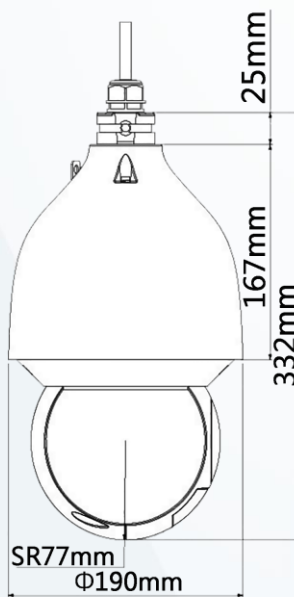

AI 星光級 25 倍 2MP 紅外線網路快速球

DH-SD5A225XAN-HNR

Wiz Sense

產品特色 Product Features

- 1/2.8" 2Megapixel STARVIS™ CMOS
- 25 倍光學變焦
- 星光級技術
- 最大 50/60fps@1080P

- 自動追蹤、周界防護、人臉偵測
- 紅外線距離可達 150 m
- SMD PLUS / PoE+ / IP67 / IK10

產品尺寸 Product Size

型號：DH-SD5A225XAN-HNR

攝像機	
攝像元件	1/2.8" CMOS
有效像素	1920 (H) × 1080 (V) · 2MP
ROM / RAM	4GB / 1GB
電子快門	1/3~1/30,000 s
掃描系統	Progressive
最低照度	彩色：0.005 Lux@F1.6
	黑白：0.0005 Lux@F1.6
	0 Lux (紅外線啟動)
紅外線距離	150 m
紅外線開/關	Zoom Prio/手動/智能紅外線/關閉
紅外線數量	4

鏡頭	
焦距	5.4 mm~135 mm
光圈值	F1.6~F3.5
視野角度	H: 58.7°~3.1° · V: 33.2°~1.7° · D: 67.3°~3.9°
光學變焦	25 倍
對焦控制	自動 / 半自動 / 手動
近焦距	0.1 m~1.5 m
光圈控制	自動 / 手動

DORI 距離				
DORI 距離	偵測	觀察	辨識	確認
	1655 m	657 m	331 m	166 m