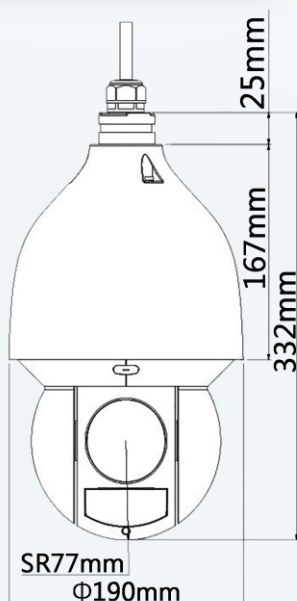

AI 星光級 25 倍 2MP 紅外線網路快速球

DH-SD5A225XAN-HNR

Wiz Sense

產品特色 Product Features

- 1/2.8" 2Megapixel STARVIS™ CMOS
- 25 倍光學變焦
- 星光級技術
- 最大 50/60fps@1080P

- 自動追蹤、周界防護、人臉偵測
- 紅外線距離可達 150 m
- SMD PLUS / PoE+ / IP67 / IK10

產品尺寸 Product Size

型號：DH-SD5A225XAN-HNR

攝像機	
攝像元件	1/2.8" CMOS
有效像素	1920 (H) × 1080 (V) · 2MP
ROM / RAM	4GB / 1GB
電子快門	1/3~1/30,000 s
掃描系統	Progressive
最低照度	彩色：0.005 Lux@F1.6
	黑白：0.0005 Lux@F1.6
	0 Lux (紅外線啟動)
紅外線距離	150 m
紅外線開/關	Zoom Prio/手動/智能紅外線/關閉
紅外線數量	4

鏡頭	
焦距	5.4 mm~135 mm
光圈值	F1.6~F3.5
視野角度	H: 58.7°~3.1° · V: 33.2°~1.7° · D: 67.3°~3.9°
光學變焦	25 倍
對焦控制	自動 / 半自動 / 手動
近焦距	0.1 m~1.5 m
光圈控制	自動 / 手動

DORI 距離				
DORI 距離	偵測	觀察	辨識	確認
	1655 m	657 m	331 m	166 m