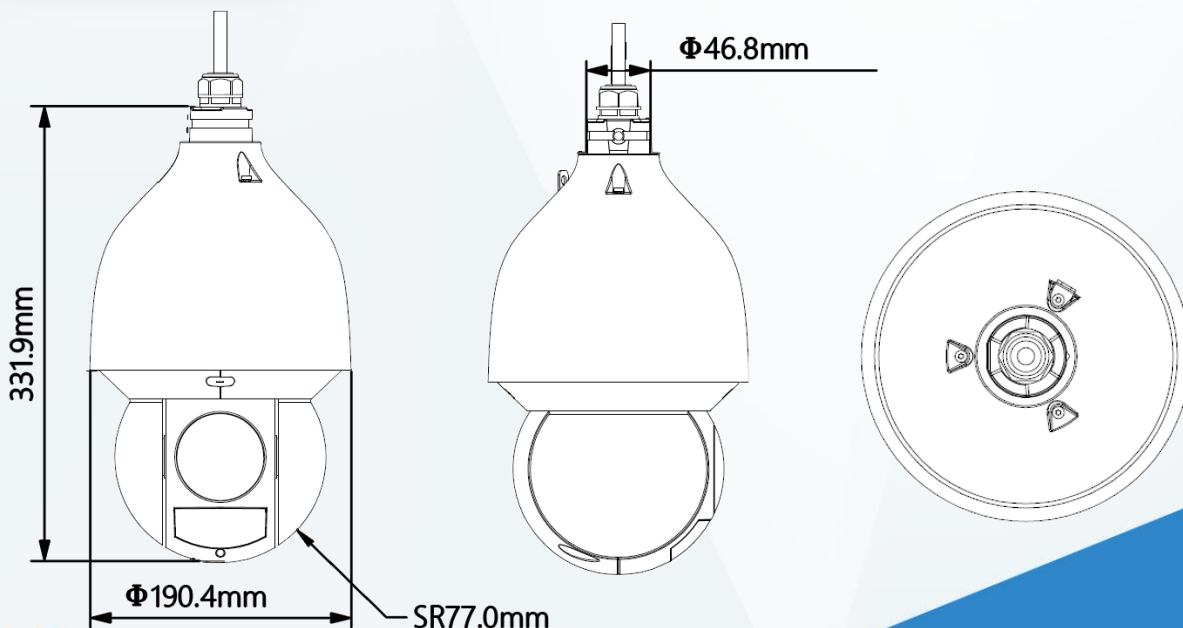

AI 星光級 25 倍 2MP 紅外線網路快速球

DH-SD5A225GB-HNR

產品特色 Product Features

- 1/2.8" 2Megapixel STARVIS™ CMOS
- 25 倍光學變焦
- 最大輸出 25/30 fps@2MP
- 紅外線距離可達 150m
- 自動追蹤 3.0 · 人臉偵測 · 快速選擇
- SMD 4.0 / PoE+ / IP67 / IK10

產品尺寸 Product Size

型號：DH-SD5A225GB-HNR
攝像機

攝像元件	1/2.8" CMOS
有效像素	1920 (H) × 1080 (V) · 2MP
RAM/ROM	1 GB/4 GB
掃描系統	Progressive
電子快門	1/1 s~1/30,000 s
最低照度	彩色：0.005 Lux@F1.6 黑白：0.0005 Lux@F1.6 0 Lux (IR ON)
紅外線距離	150m
LED 開/關控制	Zoom Prio / 手動 / 智能紅外線
紅外線 LED 數量	4

鏡頭

鏡頭類型	4.8mm~120mm			
最大光圈	F1.6~F3.5			
視野角度	H: 58.5°~2.8° · V: 33.2°~1.5° · D: 67.5°~3.2°			
光學變焦	25 倍			
對焦控制	自動 / 半自動 / 手動			
近焦距	0.1m~1.5m			
光圈控制	自動 / 手動			
DORI 距離	偵測	觀察	辨識	確認
	1.614m	646m	323m	161m