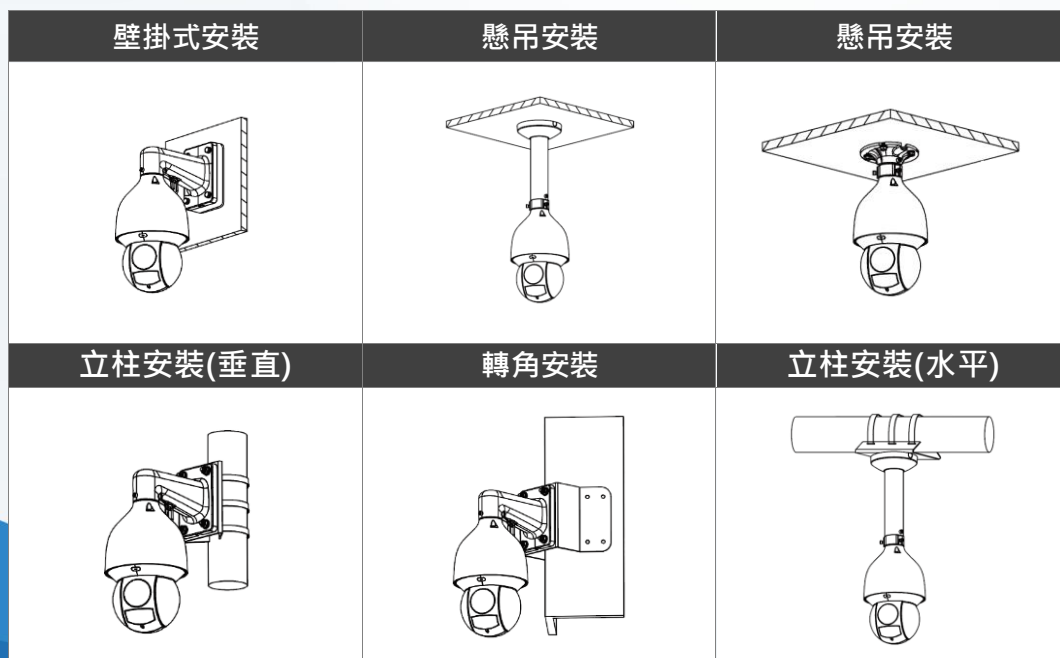

型號：DH-SD5A225GB-HNR

聲音		認證	
壓縮	PCM、G.711a、G.711Mu、G.726、MPEG2-Layer2、G.722.1、G.729、G.723	認證	CE、FCC、UL
網路		介面	
網路介面	RJ-45(10/100Base-T)	聲音	1 輸入、1 輸出
網路協定	HTTP、HTTPS、IPv4、RTSP、UDP、SMTP、NTP、DHCP、DNS、DDNS、IPv6、802.1x、QoS、FTP、UPnP、ICMP、SNMP、SNMP v1/v2c/v3(MIB-2)、IGMP、ARP、RTCP、RTP、PPPoE、RTMP、TCP	警報	2 輸入、1 輸出
介面協定	ONVIF (Profile S/Profile G)、CGI	雙向對講	有
串流傳輸方式	單播 / 組播	警報聯動	擷取、預設點、巡航、巡跡、記錄、警報數據輸出、聲音、e-mail
最多預覽人數	20 (總帶寬 64 M)	警報事件	移動偵測、聲音檢測、網路斷線、IP 衝突、SD 卡異常、儲存空間異常、電源異常
儲存	FTP、Micro SD 卡(最大容量 512GB)、NAS	電源	
瀏覽器	IE 11 及更高的版本、Chrome42 及更早的版本、Firefox52 及更早的版本、Safari	電源供應	DC 24V / 2.5 A ± 25% / PoE+
管理軟體	Smart PSS、DSS、DMSS、Easy4ip、IVSS	電源功耗	基本：13W 最大：22W (紅外線+PTZ on)
智慧手機監控	IOS、Android	環境	
		工作溫度	-40 °C~+70 °C、濕度≤95%
		防護等級	IP67、IK10、TVS 6000V 防雷、突波保護、電壓瞬變保護
		外觀	
		尺寸	332 mm × Φ190 mm
		重量	4.7 kg

安裝示意圖
Installation diagram