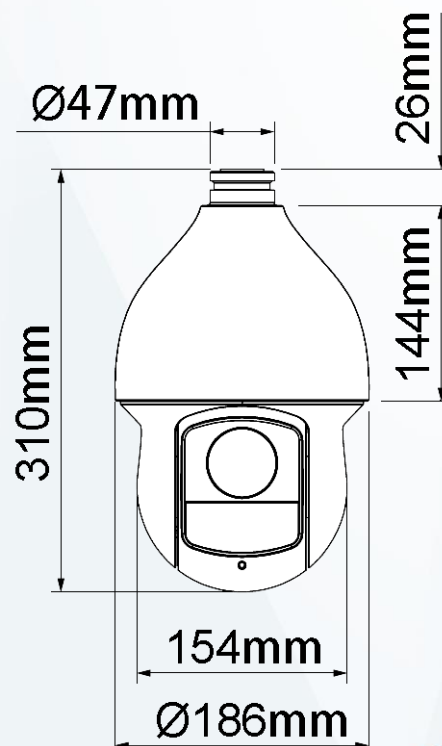

25 倍 2MP HDCVI 紅外線快速球

DH-SD59225N-HC-LA

產品特色 Product Features

- 1/2.8" 2Megapixel STARVIS™ CMOS
- 25 倍光學變焦
- 最大 25/30 fps@1080P · 25/30/50/60 fps@720P
- 採用星光級技術
- 120dB 真實寬動態 · 3D 降噪
- 紅外線距離可達 150 m · 支援 IP66

產品尺寸 Product Size

型號：DH-SD59225N-HC-LA

攝像機

攝像元件	1/2.8" STARVIS™ CMOS
有效像素	1920(H)×1080(V) · 2MP
RAM/ROM	256 MB/16 MB
掃描系統	Progressive
電子快門	1/3 s~1/100000 s
最低照度	彩色：0.005 Lux@F1.6 黑白：0.0005 Lux@F1.6 0 Lux@F1.6 (紅外線開啟)
紅外線距離	150 m
IR 開關控制	自動/手動
紅外線數量	4

鏡頭

鏡頭選擇	4.8mm~120mm
最大光圈	F1.6 ~ F3.5
視野角度	H：61°~2.8° · V：22.6°~0.4°
光學變焦	25 倍
對焦控制	自動/半自動/手動
近焦距	0.1 m~1.5 m
光圈控制	自動/手動

DORI

偵測	觀察	辨識	確認
1655.2 m	656.8 m	331 m	165.5 m

PTZ

水平/垂直範圍	水平：0° ~ 360° · 垂直：-15° ~ 90°
控制速度	水平：0.1°~300°/s · 垂直：0.1°~200°/s
預設速度	水平：400°/s · 垂直：300°/s
預設點	300 個預設點位置
巡航	8 個 (每個巡航最多 32 個預設)
巡跡	5
掃描	5
速度設定	支援
斷電記憶	支援
閒置動作	預設/巡航/巡跡/掃描
協議	DH-SD、Pelco-P/D (自動識別)

環境

工作溫度	-40°C ~ 70°C · 濕度≤ 95%RH
防護等級	IP66 · TVS 6000V 防雷 · 突波保護

外觀

尺寸	310.0 mm × Φ186.0 mm
重量	3.9 kg

安裝示意圖
Installation diagram

天花板安裝	壁掛安裝	電力箱安裝
		
轉角安裝	立柱安裝	欄杆安裝
		

選購配件
Optional Accessories

PFA140
電源防水盒