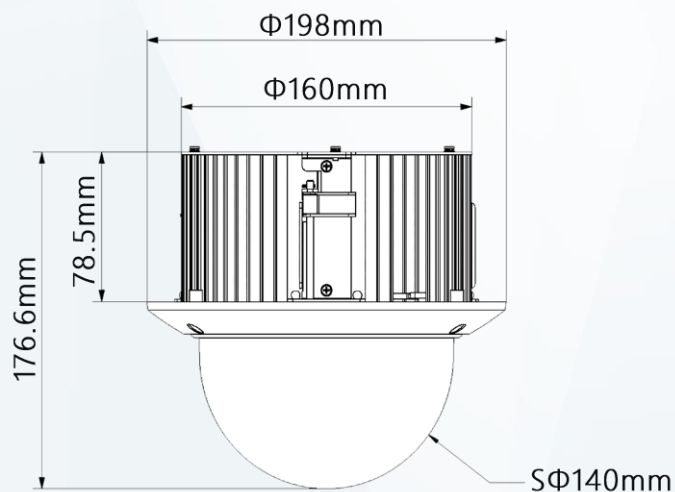

## 產品尺寸 Product Size

**型號：DH-SD52C225N-HC-LA**
**攝像機**

攝像元件	1/2.8" STARVIS™ CMOS
有效像素	1920(H)×1080(V) · 2Megapixels
RAM/ROM	256 MB / 16 MB
掃描系統	Progressive
電子快門	1/3 s~1/100000 s
最低照度	彩色：0.005Lux@F1.6 黑白：0.0005Lux@F1.6

**外觀**

尺寸	176.6mm × Φ198.0mm
重量	2.2 kg

安裝示意圖  
Installation diagram

選購配件  
Optional Accessories

DC24V/2.5A  
電源供應器