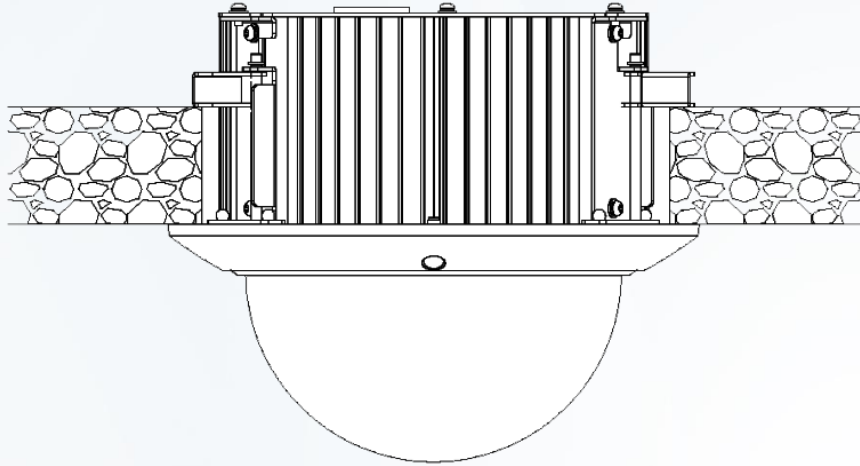

安裝示意圖
Installation diagram

選購配件
Optional Accessories