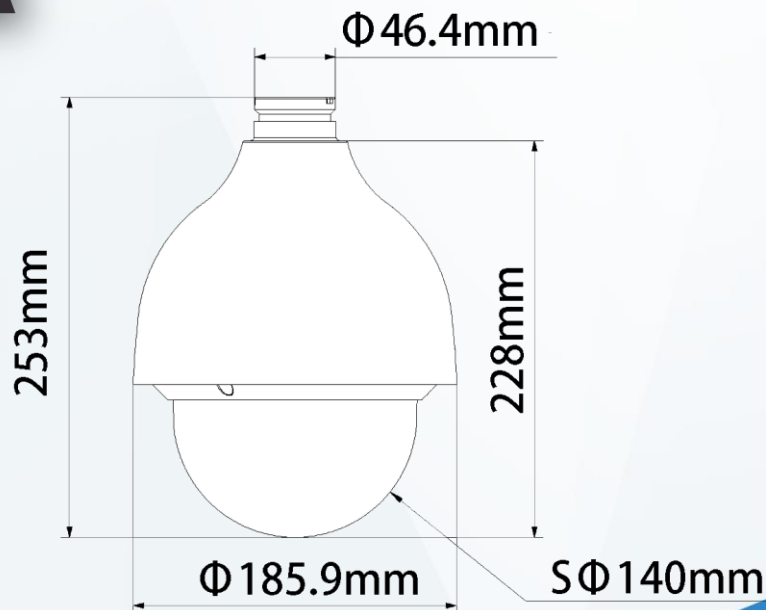

星光級 32 倍 2MP HDCVI 快速球

DH-SD50232N-HC-LA

產品特色 Product Features

- 1/2.8" 2Megapixel STARVIS™ CMOS
- 32 倍光學變焦
- 最大 25/30 fps@1080P · 25/30/50/60 fps@720P
- 120dB 真實寬動態 · 3D 降噪
- 採用星光級技術
- 支援 IP67/ IK10

產品尺寸 Product Size

型號：DH-SD50232N-HC-LA

攝像機

攝像元件	1/2.8" STARVIS™ CMOS
有效像素	1920(H)×1080(V) · 2MP
RAM/ROM	256 MB/16 MB
掃描系統	Progressive
電子快門	1/3 s~1/100000 s
最低照度	彩色：0.005 Lux@F1.6 黑白：0.0005 Lux@F1.6

鏡頭

鏡頭選擇	4.5mm~144mm
最大光圈	F1.6 ~ F4.0
視野角度	H：60.14°~2.75° · V：34.41°~1.54° · D：68.23°~3.16°
光學變焦	32 倍
對焦控制	自動/半自動/手動
近焦距	0.1 m~1.5 m

環境

工作溫度	-40°C ~ 60°C · 濕度≤ 95%RH
防護等級	IP67 · IK10 · TVS 6000V 防雷、突波保護

外觀

尺寸	253.0 mm × Φ186.2 mm
重量	2.5 kg

安裝示意圖
Installation diagram

<p>天花板安裝</p> 	<p>壁掛安裝</p> 	<p>電力箱安裝</p> 
<p>轉角安裝</p> 	<p>立柱安裝</p> 	<p>欄杆安裝</p> 