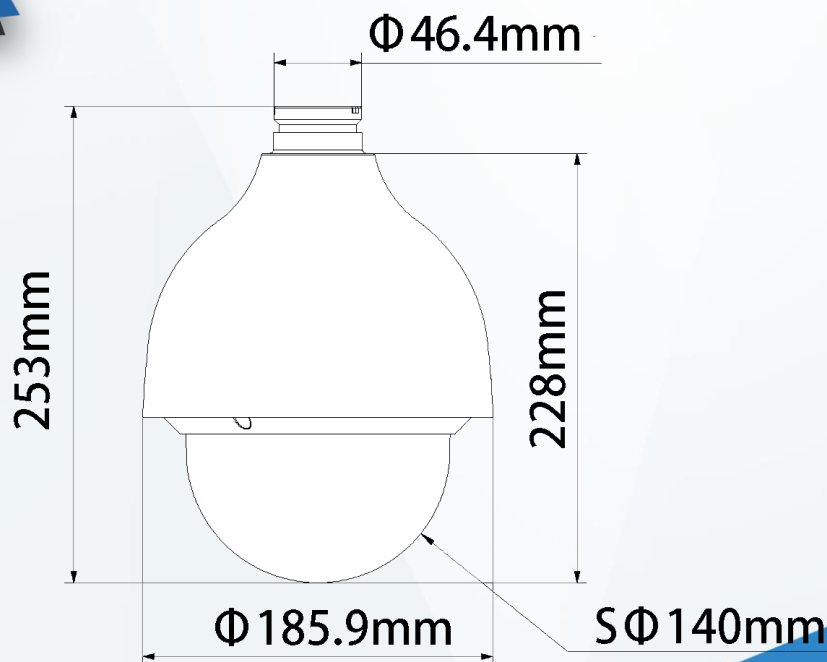

### 產品特色 Product Features

- 1/2.8" 2Megapixel STARVIS™ CMOS
- 25 倍光學變焦
- 最大 25/30 fps@1080P · 25/30/50/60 fps@720P
- 採用星光級技術
- 120dB 真實寬動態 · 3D 降噪
- 支援 IP67/ IK10

### 產品尺寸 Product Size

型號：DH-SD50225N-HC-LA

攝像機

攝像元件	1/2.8" STARVIS™ CMOS
有效像素	1920(H)×1080(V) · 2MP
RAM/ROM	256 MB/16 MB
掃描系統	Progressive
電子快門	1/3 s~1/100000 s
最低照度	彩色：0.005 Lux@F1.6 黑白：0.0005 Lux@F1.6

鏡頭

環境

工作溫度	-40°C ~ 60°C · 濕度 ≤ 95%RH
防護等級	IP67 · IK10 · TVS 6000V 防雷、突波保護

外觀

尺寸	253.0 mm × Φ186.2 mm
重量	2.5 kg

**安裝示意圖**  
Installation diagram

天花板安裝	壁掛安裝	電力箱安裝
		
轉角安裝	立柱安裝	欄杆安裝
		

**選購配件**  
Optional Accessories