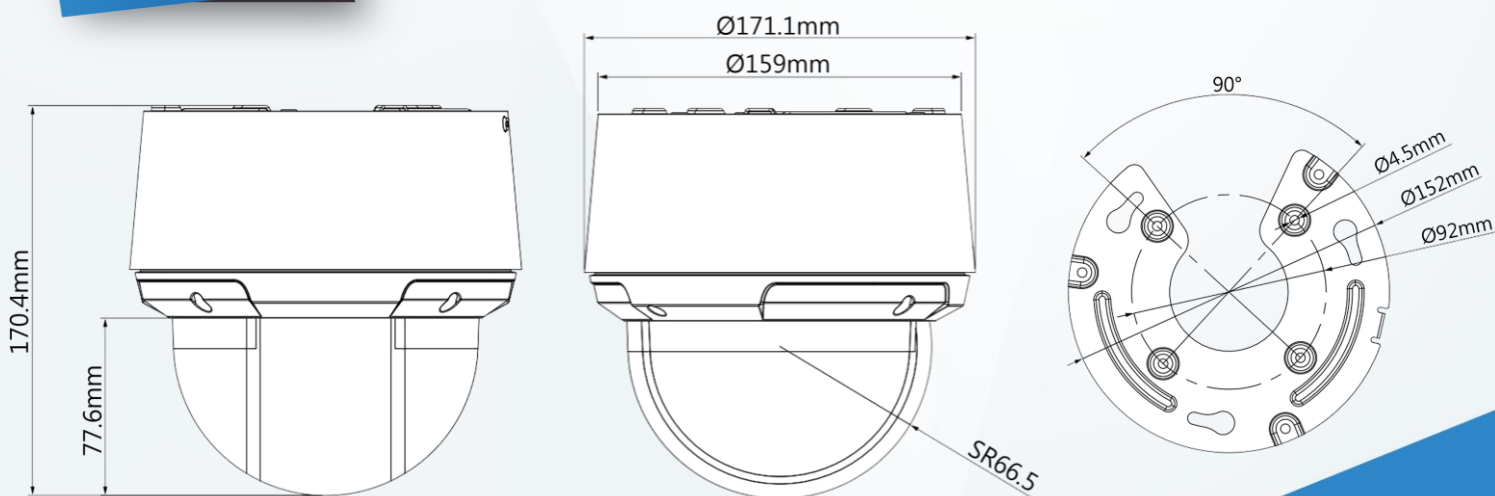

產品尺寸 Product Size