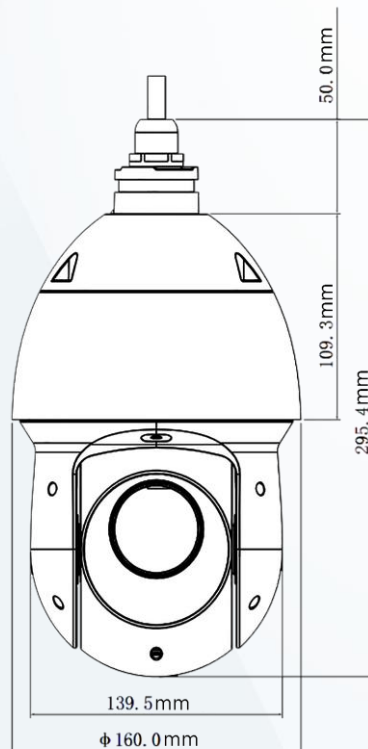

## 25 倍 1080P HDCVI 紅外線快速球

DH-SD49225N-HC-LA

### 產品特色 Product Features

- 1 / 2.8 " 2Megapixel STARVIS™CMOS
- 25 倍光學變焦
- 採用先進星光級技術

- 最大 25/30 fps@1080P, 25/30/50/60 fps@720P
- 紅外線距離可達 100 m
- IP66

### 產品尺寸 Product Size

型號：DH-SD49225N-HC-LA

攝像機

攝像元件	1/2.8" STARVIS™ CMOS
有效像素	2MP · 1920 (H) x 1080 (V)
ROM/RAM	16 MB / 256 MB
電子快門速度	1/3 s ~ 1/100000 s
掃描系統	Progressive
最低照度	彩色：0.005Lux@F1.6 黑白：0.0005Lux@F1.6 0 Lux@F1.6 (IR ON)
紅外線距離	100 m
IR 開/關控制	自動/手動
紅外線數量	6

鏡頭

焦距	4.8 mm~120 mm			
光圈值	F1.6~F3.5			
視野角度	H: 58.5°~2.8° · V: 33.2°~1.5° · D: 67.5°~3.2°			
光學變焦	25 倍			
對焦控制	自動/半自動/手動			
近焦距	0.1 m~1.5 m			
光圈控制	自動/手動			
DORI 距離	偵測	觀察	辨識	確認
	1655.2m	656.8 m	331.0 m	165.5 m