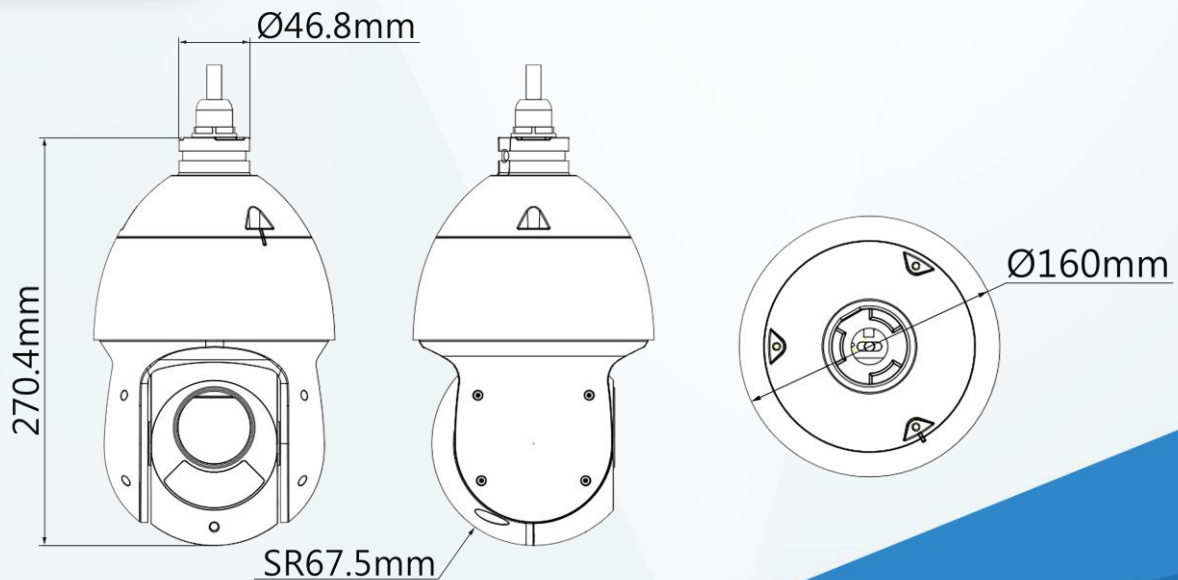

Wiz Sense

AI 星光級 25 倍 2MP 紅外線網路快速球

DH-SD49225DB-HNY

產品特色 Product Features

- 1/2.8" 2Megapixel STARVIS™ CMOS
- 25 倍光學變焦
- 採用星光級技術
- 最大 25/30 fps@1080p
- 紅外線距離可達 100m
- H.265 編碼 · 周界防護
- 人臉偵測 · 最多同時擷取 8 張人臉

產品尺寸 Product Size

型號：DH-SD49225DB-HNY

攝像機

攝像元件	1/2.8" CMOS
有效像素	1920 (H) × 1080 (V) · 2MP
RAM/ROM	256 MB/128 MB
電子快門	1/1 s~1/30,000 s
掃描系統	Progressive
最低照度	彩色：0.005 Lux@F1.6 黑白：0.0005 Lux@F1.6 0 Lux (IR ON)
紅外線距離	100m
LED 開/關控制	Zoom Prio / 手動 / 智能紅外線
紅外線 LED 數量	3

鏡頭

鏡頭類型	4.8mm~120mm			
最大光圈	F1.6~F3.5			
視野角度	H: 58.5°~2.8° · V: 33.2°~1.5° · D: 67.5°~3.2°			
光學變焦	25 倍			
對焦控制	自動 / 半自動 / 手動			
近焦距	0.1m~1.5m			
光圈控制	自動			
DORI 距離	偵測	觀察	辨識	確認
	1,613 m	646 m	323 m	161 m