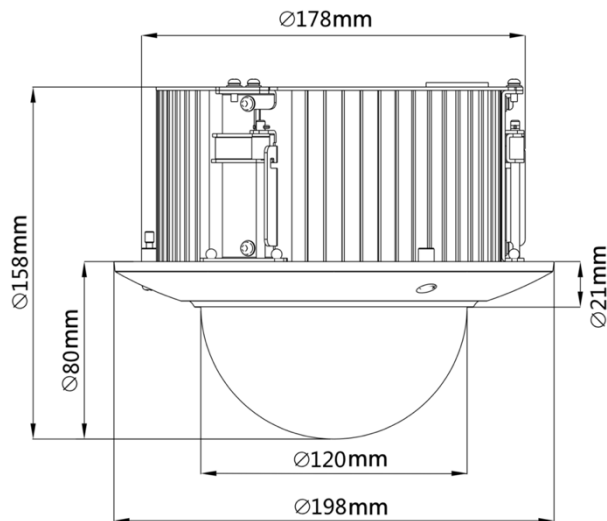

- 1/2.8" 2Megapixel STARVIS™ CMOS
- 12 倍光學變焦 · 5.3mm~64mm
- 支援三串流編碼
- Max. 25/30fps@1080P
- IVS 智慧型影像監控
- 支援 PoE+
- IK10 防破壞等級

型號：DH-SD42C212TN-HN

攝影機			
影像感應器	1/2.8" STARVIS™ CMOS		
影像畫素	1920(H)×1080(V) · 2Megapixels		
RAM/ROM	1024M/128M		
掃描系統	循序式掃描		
電子快門速度	1/1s~1/30,000s		
最低照度	彩色：0.005Lux@F1.6 黑白：0.0005Lux@F1.6		
信號雜訊比	高於 55dB		
紅外線距離	N/A		
IR 開關控制	N/A		
紅外線數量	N/A		
鏡頭			
焦距	5.3mm~64mm		
光圈值	F1.6~F4.4		
視野角度	H：58.2°~4.8°		
光學變焦	12 倍		
對焦模式	自動 / 手動		
最短對焦距離	100mm~1000mm(近焦~遠焦)		
DORI 距離			
偵測	觀察	辨識	確認
883M	353M	177M	88M
PTZ			
範圍	水平：0°~360°連續旋轉 垂直：-2°~90° · 自動翻轉 180°		
控制速度	水平：0.1°~300°/s · 垂直：0.1°~120°/s		
預設速度	水平：300°/s · 垂直：200°/s		
預設點	300 個預設點位置		
PTZ 模式	5 巡跡、8 巡航、自動水平轉動、自動掃描		
速度設定	支援人性化焦距調整，速度自動匹配功能		
送電啟動動作	自動恢復到停電前的 PTZ 和鏡頭的狀態		

認證	CE、FCC、UL
介面	
影像介面	N/A
RS485	N/A
聲音介面	1 輸入、1 輸出
警報	2 輸入、1 輸出
電源	
電源供應	AC24V 1.5A(±10%)、PoE+(802.3at)
消耗功率	12W
環境	
工作環境	-30°C~+60°C、濕度小於 90%
防水等級	N/A
防破壞等級	IK10
外觀	
主體材質	金屬
尺寸	Φ198mm×158mm
重量	2.3kg

尺寸