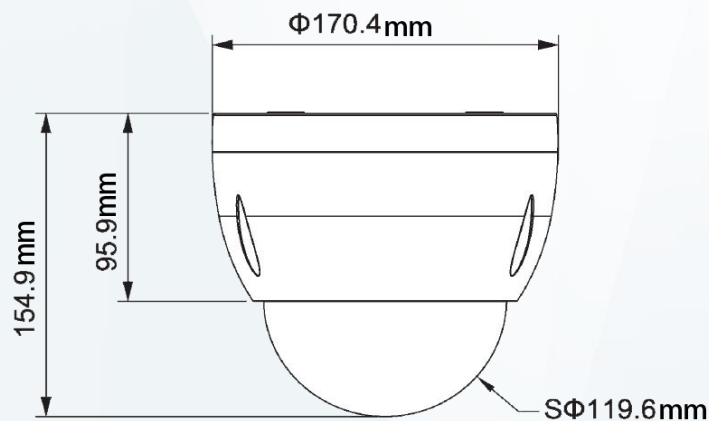

## 產品特色 Product Features

- 1 / 2.8 " 2Megapixel STARVIS™CMOS
- 15 倍光學變焦
- 採用先進星光級技術
- 120dB 寬動態功能(WDR) · 3D 專業降噪技術
- 最大 25 / 30fps @ 1080P · 25/30/50/60fps@ 720P
- IK10/IP66

## 產品尺寸 Product Size

型號：DH-SD42215N-HC-LA

攝像機

攝像元件	1 / 2.8 英寸 STARVIS™ CMOS
有效像素	2MP · 1920 (H) × 1080 (V)
ROM/RAM	16 MB/ 256 MB
電子快門	1/3s ~ 1/100000s
掃描系統	Progressive
最低照度	彩色：0.005 Lux@F1.6 黑白：0.0005 Lux@F1.6