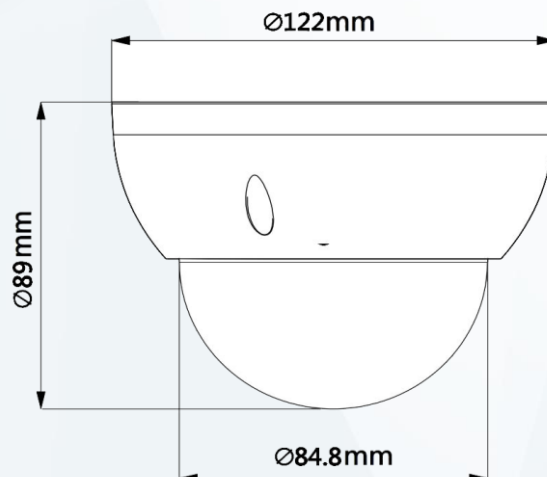

### 產品尺寸 Product Size

型號：SD22204UEN-GN

攝影機

影像感應器	1/2.8" STARVIS™ CMOS
有效像素	1920(H) x 1080(V), 2 Megapixels
RAM/ROM	256M/128M
電子快門	1/1s~1/30,000s
掃描系統	Progressive
最低照度	彩色: 0.005Lux@F1.6; 黑白: 0.0005Lux@F1.6
紅外線距離	N/A
IR 開/關控制	N/A
紅外線數量	N/A