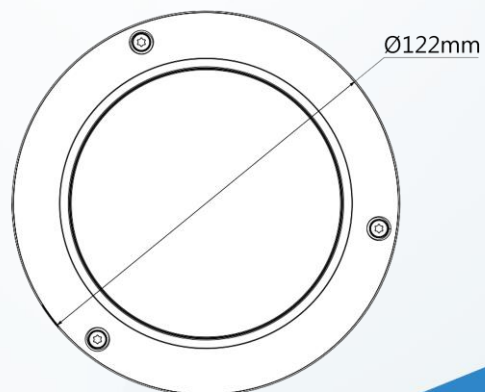

產品尺寸 Product Size