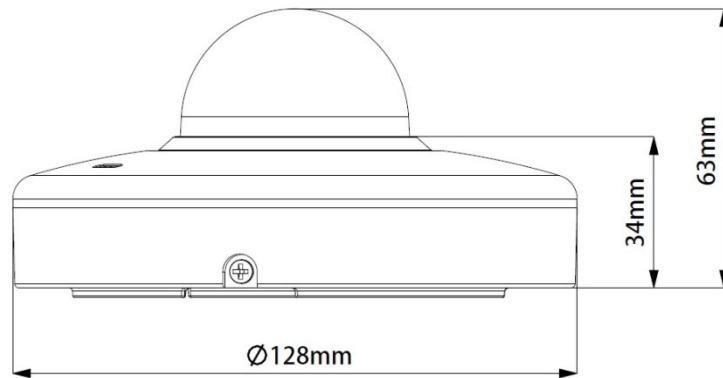

型號：DH-SD12203TN-GN

管理軟體	Smart PSS、DSS
智慧手機監控	IOS、Android
認證	
認證	CE、FCC、UL
接口	
影像接口	N/A
RS485	N/A
聲音	內建麥克風、1 輸入、1 輸出
警報	N/A
電源	

電源供應	DC12V 1.5A、PoE(802.3at)
電源功耗	6W
環境	
工作環境	-30°C~+60°C、濕度小於 95%
防水等級	IP66
防破壞等級	IK08
外觀	
主體材質	金屬
尺寸	Φ128mm×63mm
重量	0.485kg

安裝示意圖

壁掛安裝	垂吊安裝
PFB305W+PFA107	PFB220C+PFA107

尺寸

選購配件

★ 規格如有變動恕不另行通知，以現有產品為主