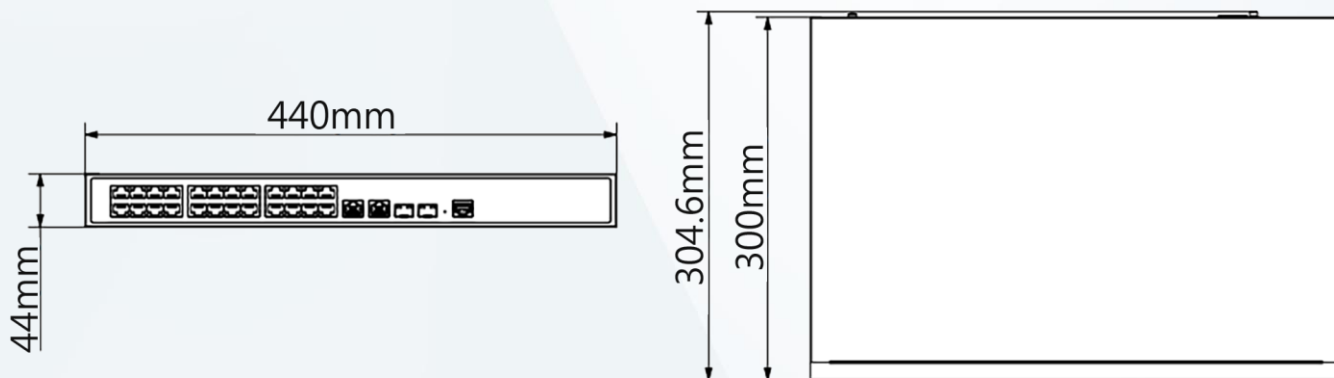

## 24 埠 Giga PoE 網管型網路交換器

DH-S4228-24GT-360

### 產品尺寸 Product Size