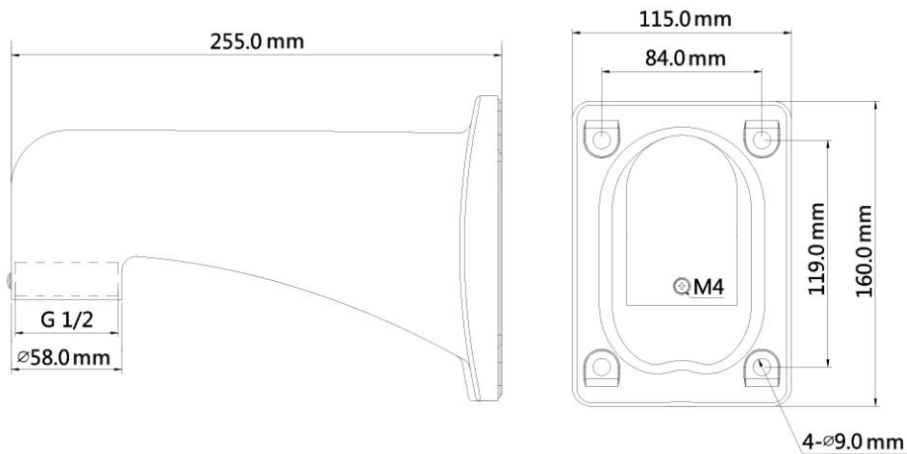

- 美觀設計
- 鋁合金材質
- 壁掛型支架

**型號：DH-PFB303W**

**規格**

材質	鋁合金
尺寸	115mmx160mmx255mm
承重	7kg
重量	0.66kg
顏色	白色
工作環境	-40°C ~ + 60°C · 濕度 < 90%RH

**尺寸**

**應用**

★ 規格如有變動恕不另行通知，以現有產品為主