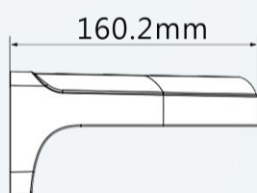

### 產品尺寸 Product Size

## 產品規格

Product Model

型號：DH-PFB205W-E

規格	
材質	鋁合金
尺寸	161.6 mm × 125.6 mm × 76.0 mm
顏色	白色
重量	0.49 kg
承重	2.0kg
安裝方式	壁掛式安裝
工作溫度	-40°C ~ + 60°C · 濕度 < 90%
儲存溫度	-40°C ~ + 60°C · 濕度 10%~90%