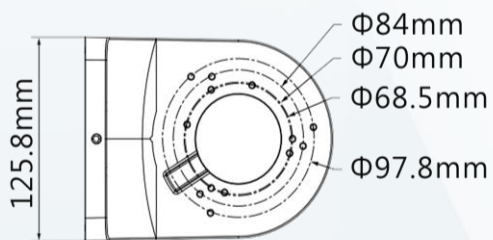

## 半球攝影機 L型支架

DH-PFB205W-E

### 產品尺寸 Product Size

## 產品規格

Product Model

型號：DH-PFB205W-E

規格	
材質	鋁合金
尺寸	161.6 mm × 125.6 mm × 76.0 mm
顏色	白色
重量	0.49 kg
承重	2.0kg
安裝方式	壁掛式安裝
工作溫度	-40°C ~ + 60°C · 濕度 < 90%
儲存溫度	-40°C ~ + 60°C · 濕度 10%~90%