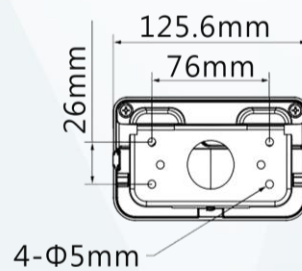

## 半球攝影機 L型支架

DH-PFB205W-E

### 產品尺寸 Product Size

## 產品規格

Product Model

型號：DH-PFB205W-E

規格	
材質	鋁合金
尺寸	161.6 mm × 125.6 mm × 76.0 mm
顏色	白色
重量	0.49 kg
承重	2.0kg
安裝方式	壁掛式安裝
工作溫度	-40°C ~ + 60°C · 濕度 < 90%
儲存溫度	-40°C ~ + 60°C · 濕度 10%~90%