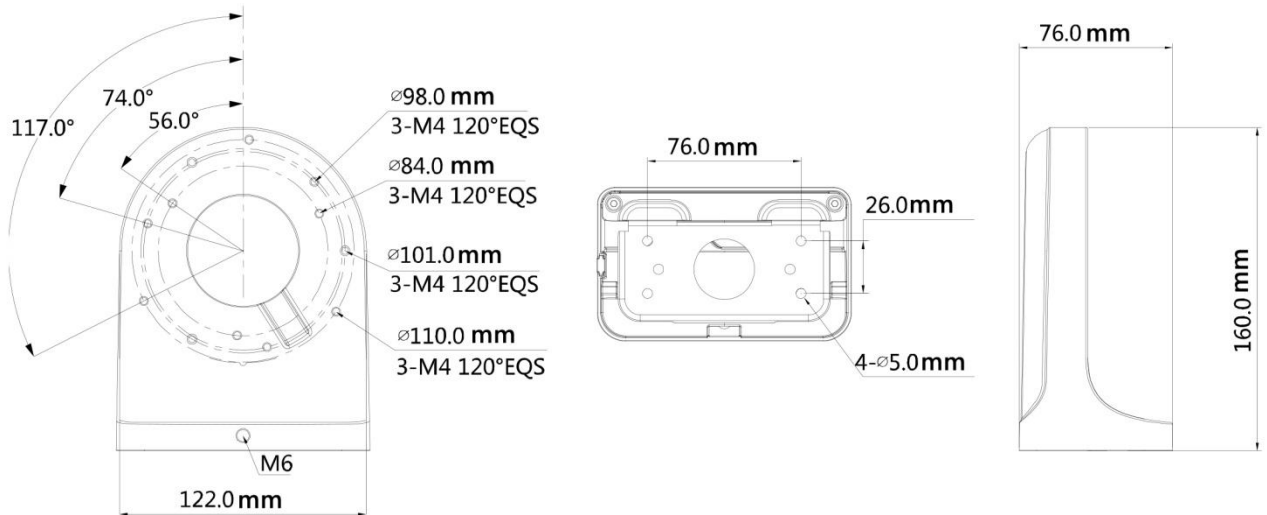

- 美觀設計
- 鋁合金和鍍鋅鋼板材質
- 防水壁掛型支架

型號：DH-PFB203W

規格

材質	鋁合金、鍍鋅鋼板
尺寸	160mmx122mmx76mm
承重	1 kg
重量	0.5kg
顏色	白色
工作環境	-40°C ~ + 60°C · 濕度 < 90%RH

尺寸

應用

★ 規格如有變動恕不另行通知，以現有產品為主