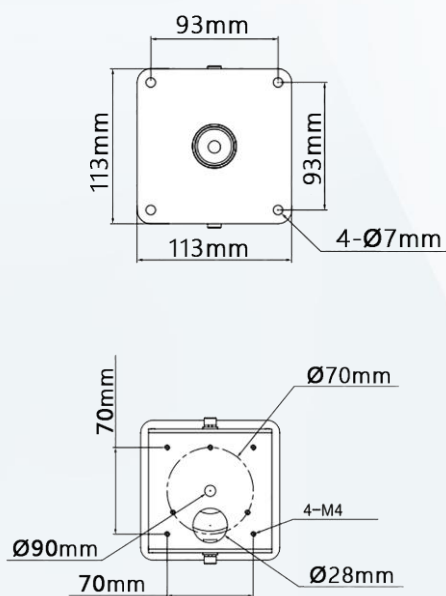

吊裝支架 (1100mm)

DH-PFB120C

產品特色 Product Features

- 鋁合金材質
- 與大華熱成像攝影機隨付的熱像儀與黑體設備兼容
- 支架可支撐高達 3kg 的負重

產品尺寸 Product Size

產品規格

Product Model

型號：DH-PFB120C

規格		
材質	鋁合金	
尺寸	長 (L)	640.0 mm ~ 1100.0 mm
	寬 x 高 (W x D)	113.0 mm x 113.0 mm
重量	0.82 kg	
顏色	白	
承重	3.0 kg	
工作溫度	-40°C ~ + 60°C · 濕度 < 90%RH	
兼容型號	<ul style="list-style-type: none"> ● DH-TPC-BF5421-T 熱成像測溫型網路攝影機 ● DH-TPC-BF3221-T 熱成像測溫型網路攝影機 ● JQ-D70Z 黑體 	