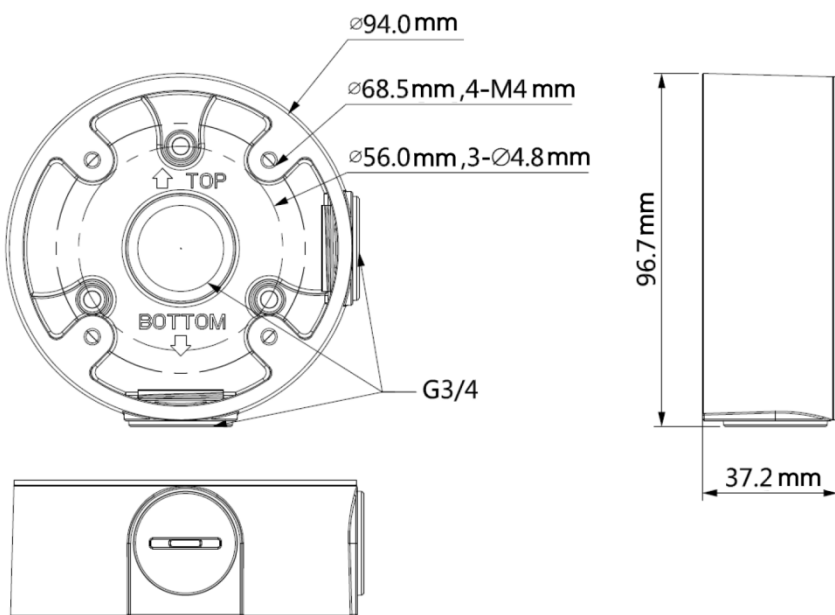

- 精巧設計
- 鋁合金材質
- 接頭&線材收納
- 適用 HDWxxM

**型號：DH-PFA13A-E**

**規格**

材質	鋁合金
尺寸	Φ96.7mm x 37.2mm
出線孔	G3 / 4"
重量	0.17 kg
承受重量	3.0 kg
顏色	白
工作環境	-40°C ~ + 60°C
相對濕度	0%~90%RH

**尺寸**

**應用**