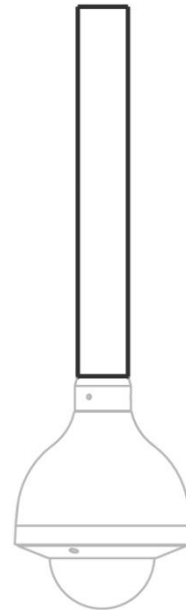

- 美觀設計
- 鋁合金材質
- 天花板支架

型號：DH-PFA113

規格

材質	鋁合金
尺寸	Φ53 mm x 420 mm
出線孔	G1 1/2"
承重	7.0 kg
重量	1.0 kg
顏色	白色
工作環境	-40°C ~ +60°C · 濕度 < 90%RH

尺寸

應用

★ 規格如有變動恕不另行通知，以現有產品為主