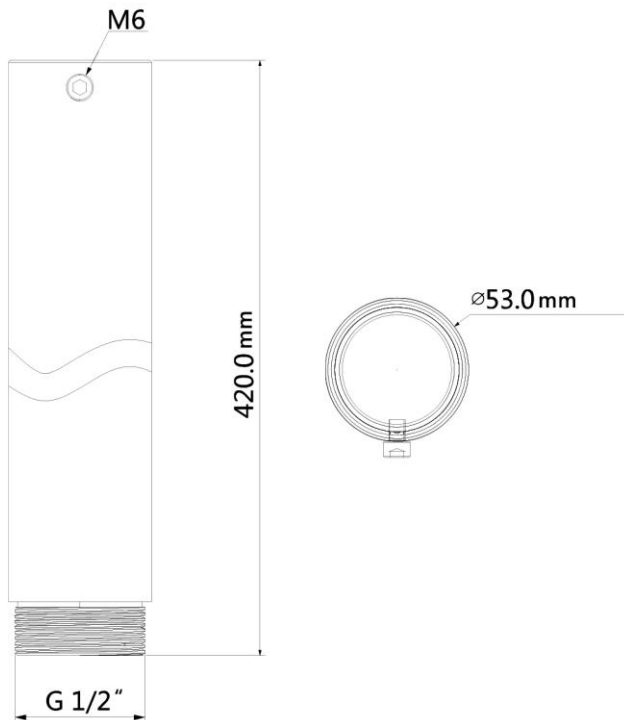

- 美觀設計
- 鋁合金材質
- 天花板支架

型號：DH-PFA113

規格

材質	鋁合金
尺寸	Φ53 mm x 420 mm
出線孔	G1 1/2"
承重	7.0 kg
重量	1.0 kg
顏色	白色
工作環境	-40°C ~ +60°C · 濕度 < 90%RH

尺寸

應用

★ 規格如有變動恕不另行通知，以現有產品為主