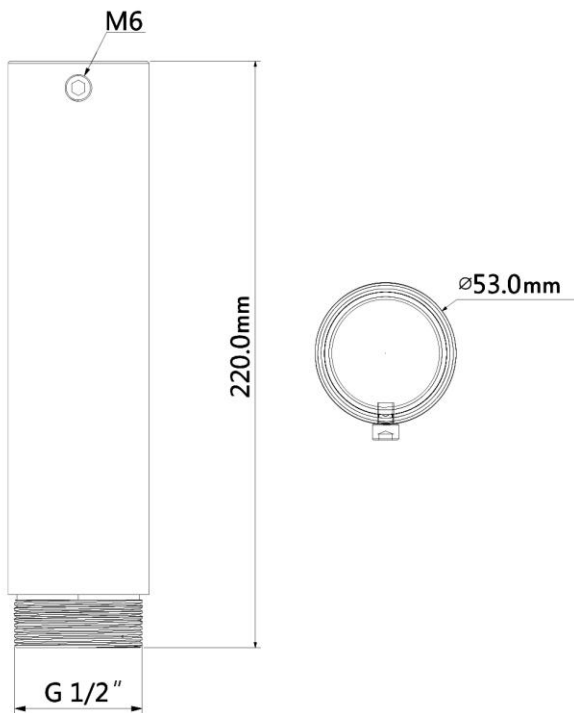

- 美觀設計
- 鋁合金材質
- 天花板支架

型號：DH-PFA112

規格

材質	鋁合金
尺寸	Φ53 mm x 220 mm
出線孔	G1 1/2"
承重	7.0 kg
重量	0.51 kg
顏色	白色
工作環境	-40°C ~ +60°C · 濕度 < 90%RH

尺寸

應用

★ 規格如有變動恕不另行通知，以現有產品為主